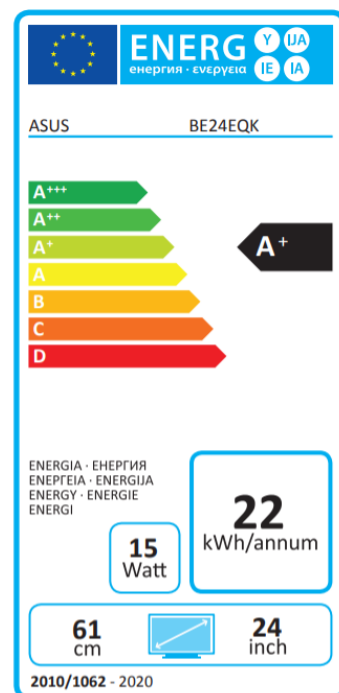

# BE24EQK

A	Supplier's Name	ASUS
B	Model Name	BE24EQK
C	Energy Efficiency Class	A+
D	Screen Size	E Centimetres
		F Inches
G	On mode power consumption (Watt)	15
H	Annual On-Mode Energy Consumption* (KWh)	22
I	Stand-by mode Power Consumption (Watt)	<0.5W
J	Off mode Power Consumption (Watt)	0W (hard switch)
K	Screen Resolution	1920 x 1080

\*Energy consumption XYZ kWh per year, based on the power consumption of the television operating 4 hours per day for 365 days.

The actual energy consumption will depend on how the television is used.

A	Name des Lieferanten	ASUS
B	Modellbezeichnung	BE24EQK
C	Energieeffizienzklasse	A+
D	Bildschirmgröße	E Zentimeter
		F Zoll
G	Leistungsaufnahme im Betrieb (Watt)	15
H	Jährlicher Energieverbrauch (kWh)*	22
I	Leistungsaufnahme im Standbybetrieb (Watt)	<0.5W
J	Leistungsaufnahme im ausgeschalteten Zustand (Watt)	0W (hard switch)
K	Bildschirmauflösung	1920 x 1080

# BE24EQK

<b>EAN:</b>	4718017562768
<b>PN:</b>	90LM05M1-B01370
<b>Hintergrundbeleuchtung / Paneltyp</b>	IPS
<b>Auflösung</b>	1920x1080
<b>Diagonalabmessung</b>	23.8"/60,5cm
<b>Kontrastverhältnis</b>	1000:1
<b>Farbunterstützung</b>	16.7M
<b>Blickwinkel</b>	178° horizontal & 178° vertikal
<b>Reaktionszeit</b>	5 ms
<b>Helligkeit</b>	300 cd/m <sup>2</sup>
<b>Bildwiederholffrequenz</b>	76Hz
<b>Pixelabstand</b>	0.27 mm
<b>Gehäusefarbe</b>	Schwarz
<b>Abmessungen (BxHxT) / Gewicht</b>	540 x 426 x 195 mm/4.6kg
<b>Schnittstellen</b>	HDMI, D-Sub, DisplayPort, 3.5mm Mini-Jack, 4x USB3.0
<b>Zubehör</b>	VGA-Kabel, Audiokabel, Netzkabel, DisplayPort-Kabel, USB-Kabel, Schnellstart-Anleitung, HDMI-Kabel, Gewährleistungskarte
<b>Zertifizierung</b>	TÜV Rheinland zertifizierte Flicker-Free und Blue Light Filter