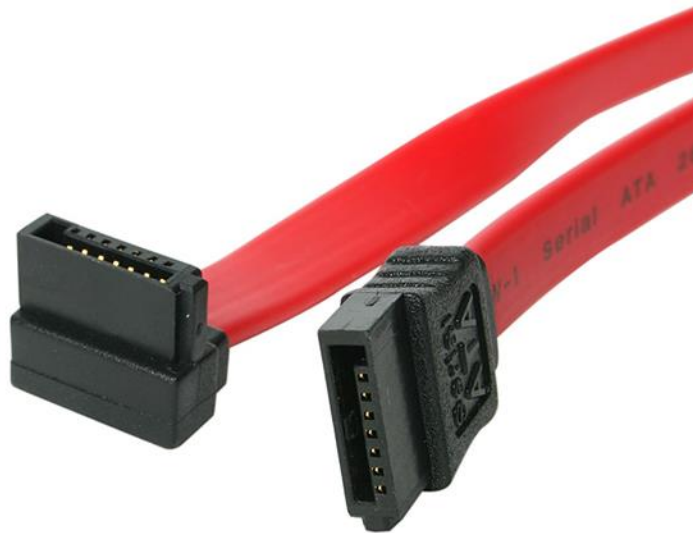

45 cm SATA naar SATA Serial ATA Kabel met Rechte Hoek

Product ID: SATA18RA1

De SATA18RA1 rechtshoekige (90°) SATA-kabel beschikt over een standaard (rechte) SATA-contactdoos en een rechtshoekige SATA-contactdoos. Hierdoor wordt een eenvoudige verbinding van 45 cm met een seriële ATA-drive met volledige SATA 3.0-bandbreedteondersteuning van maximaal 6 Gpbs mogelijk gemaakt, als de kabel wordt gebruikt met SATA 3.0-compatibele drives.

Met de rechtshoekige SATA-verbinding kunt u uw seriële ATA harde schijf in moeilijk bereikbare of nauwe plekken inpluggen. Dankzij het vlakke, flexibele design van de kabel wordt de luchtstroom verbeterd en is de warmte in de computerbehuizing minder, waardoor deze schoon en koel blijft.

Deze SATA-kabel 45 cm is uitsluitend vervaardigd van kwalitatief hoogwaardig materiaal en ontworpen voor optimale performance en betrouwbaarheid en wordt gedekt door onze levenslange garantie.

Als alternatief biedt StarTech.com ook een linkshoekige SATA-kabel (SATA18LA1) van 45 cm, die net zo eenvoudig te installeren is als de rechtshoekige SATA-kabel, maar waardoor de kabel via de andere kant op de SATA-drive kan worden aangesloten.

Features

- 1x SATA-connector
- 1x rechtshoekige/90° SATA-connector
- Ondersteunt de volle SATA 3.0 bandbreedte van 6 Gbit/s
- Compatibel met SATA harde schijven van zowel 3,5" als 2,5"
- 45 cm lange kabel