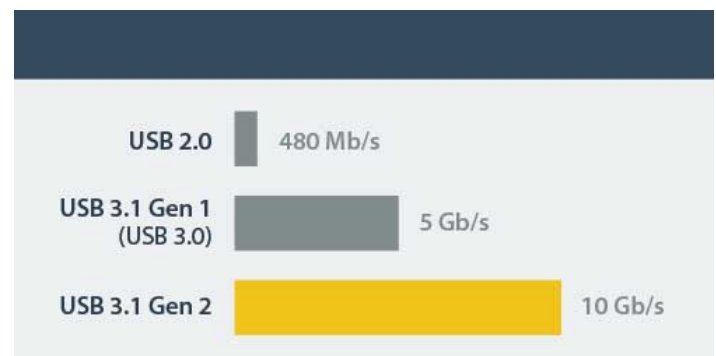

# USB 3.1 (10bps) dubbel harddisk docking station voor 2,5 en/of 3,5" SATA SSD/HDD

Product ID: SDOCK2U313

StarTech.com

Krijg ongeëvenaarde prestaties en opslagcapaciteit met dit USB 3.1 Gen 2 (10 Gbps) docking station met 2 schijven. Het ondersteunt zowel 2,5 inch als 3,5 inch form factor solid-state drives en harde schijven, met een hoge opslagcapaciteit van 12 TB (6 TB per schijf).

## Benut de snelheid van USB 3.1 Gen 2

USB 3.1 Gen 2 biedt u meer bandbreedte en snelheid, met bestandstransmissiesnelheden tot 10 Gbps - twee keer zo snel als USB 3.0 (USB 3.1 Gen 1). Daardoor kunt u de hoge prestaties van de laatste SSD's en harde schijven benutten, terwijl knelpunten in uw datatransmissie worden opgelost.