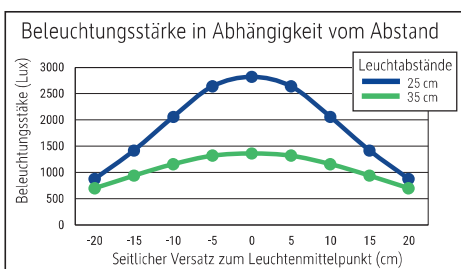

LED-Tischleuchte MAULpearly colour vario, dimmbar

- **Die Leistungsstarke unter den Kompakten**
- **Flexibel: Farbtemperatur und Beleuchtungsstärke in 3 Stufen einstellbar, je nach Tageszeit und Befinden**
- **Gute Ausleuchtung eines begrenzten Bereiches, dabei hohe Lichtleistung**
- **Extrem sparsam: Moderne LED-Technik**
- **Praktisch: Stabiler Arm mit Flexbereich zur Einstellung des Leuchtwinkels**
- **Komfortable Touchfeld-Bedienung am Leuchtenfuß**
- **Technisches Sicherheitskonzept Made by MAUL**
- Praktisch: Diffusor für geringen Schattenwurf
- Schutzart IP20
- Austausch Lichtquelle und Betriebsgerät möglich
- Verpackung recycelbar

Beleuchtungsstärke Leuchte:	1.360 Lux bei 35 cm Abstand
Farbtemperatur (je Lichtquelle):	3.000 Kelvin (warmweiß) bis 6.500 Kelvin (tageslichtweiß)
Anzahl Lichtquellen:	1
Energieeffizienzklasse (je Lichtquelle):	D (Spektrum A bis G)
Gewichteter Energieverbrauch (je Lichtquelle):	5 kWh/1000 h
Lebensdauer L70B50 (je Lichtquelle):	50.000 h
Nutzlichtstrom (je Lichtquelle):	616 lm
Fuß:	Standfuß
Material:	Kopf: Kunststoff - Arm: Metall, Stahl - Standfuß: Kunststoff - Fuß: Beschwerungseinlage, schreibtischschonende Unterlage
Maße:	Höhe: 37,5 cm - Kopf: 16 x 6 cm - Arm: Länge unten 35,7 cm - Fuß: 16,5 x 10,6 cm
Bewegung:	Kopf: Neigbar, Drehbar - Arm: Neigbar, Drehbar
Position Schalter:	Leuchtenfuß

- Garantie: 2 Jahre

Art.-Nr.	Farbe	EAN-Code	Zollcode	Kabellänge ca.	Schutzklasse	Packungsmaße / VE	Gewicht (inkl. Verp.)	VE
8201702	weiß	4002390069175	94052140	1,70 m	II Eurosteckernetzteil	26,5 x 22 x 13 cm	0,912 kg	1 St
8201790	schwarz	4002390079129	94052140	1,70 m	II Eurosteckernetzteil	26,5 x 22 x 13 cm	0,912 kg	1 St