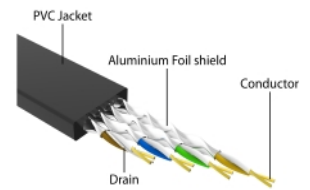

- Un port RJ45 femelle libre

Contenu de l'emballage

- Câble RJ45 rétractable

Image

1,5 m