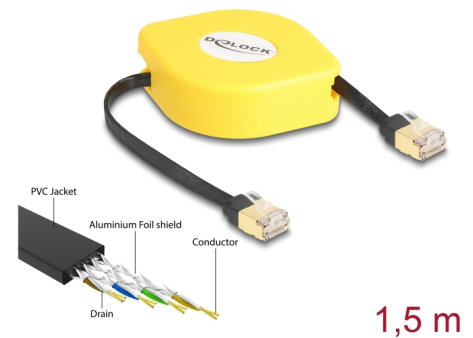

## Description

Ce câble RJ45 rétractable de Delock peut être utilisé pour connecter divers appareils de réseau.

### Compagnon utile

Avec sa petite taille, le câble est un compagnon pratique en voyage et il est toujours sous la main. Les câbles ne sont pas emmêlés grâce au mécanisme d'enroulage.

### Flexible

Le câble peut être étiré en cinq étapes et offre ainsi différentes longueurs selon les besoins.

**N° produit 80239**

EAN: 4043619802395

Pays d'origine: China

Emballage: Sac polyvalent à fermeture éclair

## Spécifications techniques

- Connecteurs :
  - 1 x RJ45 mâle
  - 1 x RJ45 mâle
- Spécification Cat.6A
- Blindé (STP)
- Flexible
- Câble plat
- Jauge de câble : 32 AWG
- Taille de câble : env. 5,8 x 1,8 mm
- Matériau de la gaine de câble : PVC
- Boîtier couleur: jaune
- Couleur du câble : noire
- Longueur entièrement déroulé : env. 1,5 m
- Dimensions (LxlxH) : env. 65 x 65 x 24 mm