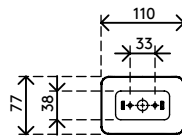

34.472

Addit kabelgeleider zit-sta 130 cm – bureau 472

Wij bieden een stijlvolle kabeloplossing voor uw zit-sta-bureau. De Addit-kabelgeleider verbergt en geleidt kabels voor bureaus tot 130 cm. Hij wordt geleverd met een verzwaarde vloerplaat voor extra stabiliteit en stickers/schroeven om alles op zijn plaats te houden. En omdat hij gemaakt is van 100% gerecycled PP, is hij niet alleen slim en stijlvol, maar ook duurzaam.

Op zoek naar een perfecte match met uw interieur? Wij kunnen de kleur en de lengte aanpassen aan uw exacte wensen.

- Voor het opruimen en bundelen van kabels onder het bureau
- Makkelijk aan te passen door items toe te voegen/te verwijderen
- Geschikt voor zit-sta-bureaus tot 1300 mm hoog
- 100% gerecycled PP (Polypropyleen)
- Geschikt voor 18 x 7 mm kabels
- Verzwaarde vloerplaat voor stabiliteit
- Lengte: 1340 mm
- Geproduceerd in Nederland: Nederlands ontwerp, Nederlandse kwaliteit
- Inclusief stickers en schroeven om de kabelgeleider aan het bureau te bevestigen
- Komt in aanmerking voor het Dataflex retourneringsprogramma