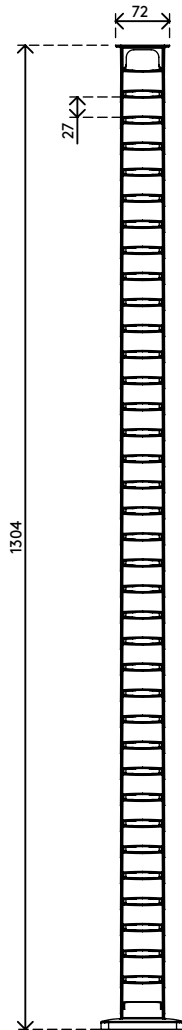

34.472

Addit kabelgeleider zit-sta 130 cm – bureau 472

Wij bieden een stijlvolle kabeloplossing voor uw zit-sta-bureau. De Addit-kabelgeleider verbergt en geleidt kabels voor bureaus tot 130 cm. Hij wordt geleverd met een verzwaarde vloerplaat voor extra stabiliteit en stickers/schroeven om alles op zijn plaats te houden. En omdat hij gemaakt is van 100% gerecycled PP, is hij niet alleen slim en stijlvol, maar ook duurzaam.

Op zoek naar een perfecte match met uw interieur? Wij kunnen de kleur en de lengte aanpassen aan uw exacte wensen.

- Voor het opruimen en bundelen van kabels onder het bureau
- Makkelijk aan te passen door items toe te voegen/te verwijderen
- Geschikt voor zit-sta-bureaus tot 1300 mm hoog
- 100% gerecycled PP (Polypropyleen)
- Geschikt voor 18 x 7 mm kabels
- Verzwaarde vloerplaat voor stabiliteit
- Lengte: 1340 mm
- Geproduceerd in Nederland: Nederlands ontwerp, Nederlandse kwaliteit
- Inclusief stickers en schroeven om de kabelgeleider aan het bureau te bevestigen
- Komt in aanmerking voor het Dataflex retourneringsprogramma

Addit kabelgeleider zit-sta 130 cm – bureau 472

2020/11/25

34.472

 245 x 245 x 60 mm

 1 pcs

 zilver

 0,80 kg

 805410344726