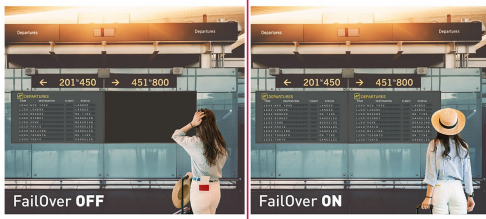

Android OS

Dank dem Android-Betriebssystem können Sie das Display ganz einfach an Ihre Bedürfnisse anpassen, indem Sie Apps direkt auf dem Display installieren.

4 SIMPLE STEPS

TO REACH YOUR AUDIENCE

iiSignage²

Signal FailOver

FailOver ist ein Feature, das Eingabequellen automatisch erkennt. Wenn kein Signal am Standardeingang vorhanden ist, wechselt das Gerät automatisch zum nächsten verfügbaren Eingang. Die Signal FailOver-Funktion ermöglicht es Ihnen, eine Reihe von Eingaben zu priorisieren (inkl. Browser, Mediaplayer und benutzerdefinierte Eingaben) und stellt sicher, dass Ihre Inhalte immer aktiv angezeigt werden.