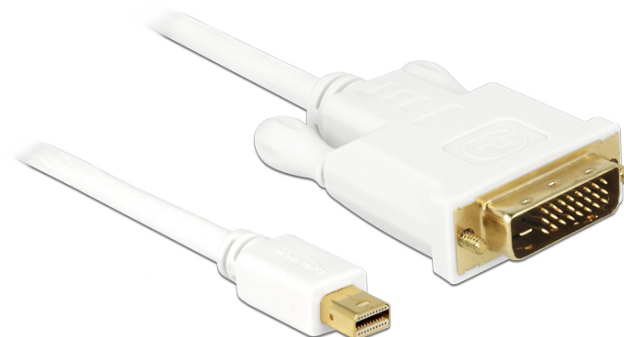

Delock Kabla męski mini Displayport do męskiego DVI 24+1 2 m

Opis

Ten kabel firmy Delock umożliwia połączenie urządzeń, np. monitora ze złączem DVI z interfejsem mini Displayport.

2 m

Specyfikacja

- Złącze: 20 pinowy mini Displayport męski > DVI-D (Dual Link) 24+1 męski
- Specyfikacja mini Displayport 1.1a
- Złącze DVI z wkrętami
- Sygnał: mini DP > DVI
- Rodzaj kabla: 32 AWG
- Poziłacane złącze
- Rozdzielczość do 1920 x 1200 @ 60 Hz (w zależności od monitora i systemu)
- Długość kabla: ok. 2 m

Wymagania systemowe

- Wolny interfejs mini Displayport

Zawartość opakowania

- Kabel mini Displayport do DVI

Numer artykułu 82918

EAN: 4043619829187

Kraj pochodzenia: China

Opakowanie: Poly bag