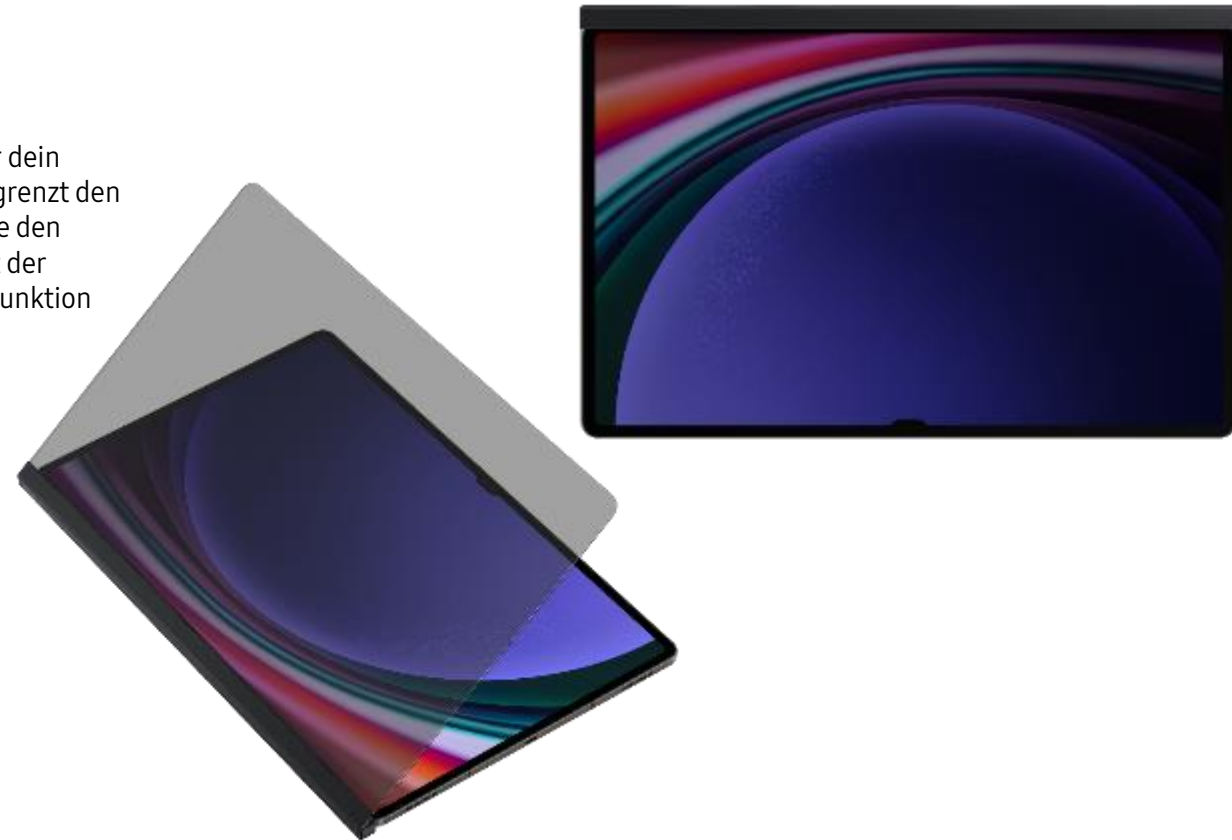

Privacy Screen EF-NX912

Schütze deine Privatsphäre

Schütze dich und deine Daten vor fremden Blicken mit dem Privacy Screen, einem Blickschutzfilter für dein Galaxy Tab 10 Ultra | Tab S9 Ultra. Arbeite im Querformat an deinem Tablet und der Privacy Screen begrenzt den Betrachtungswinkel auf +/- 30 Grad und bietet so einen guten Blickschutz vor fremden Blicken. Bringe den Privacy Screen einfach über Magnete an der Seite deines Tablets an. Du kannst den Privacy Screen mit der Rückseite des Book Cover Keyboard* oder Smart Book Cover* kombinieren und es so mit der Aufstellfunktion nutzen. So wie du es gerade brauchst.

- Blickschutz zum Schutz deiner Daten
- Begrenzung des Betrachtungswinkels auf +/- 30 Grad im Querformat
- Kompatibel mit dem Fingerabdruckscanner
- Kombinierbar mit der Rückseite des Book Cover Keyboards oder Smart Book Covers*
- Kompatibel mit Galaxy Tab S10 Ultra | Tab S9 Ultra

● Black

* Book Cover Keyboard/ Smart Book Cover nicht im Lieferumfang des Privacy Screen enthalten