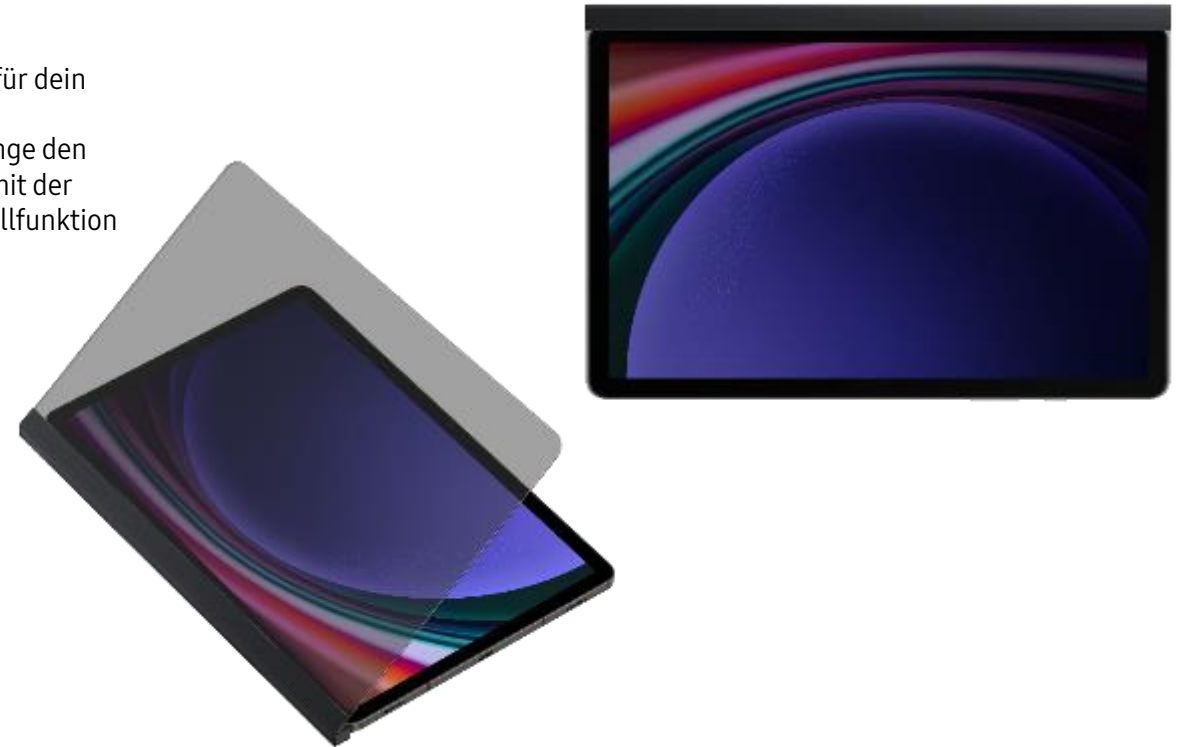

Privacy Screen EF-NX712

Schütze deine Privatsphäre

Schütze dich und deine Daten vor fremden Blicken mit dem Privacy Screen, einem Blickschutzfilter für dein Galaxy Tab S9. Arbeite im Querformat an deinem Tablet und der Privacy Screen begrenzt den Betrachtungswinkel auf +/- 30 Grad und bietet so einen guten Blickschutz vor fremden Blicken. Bringe den Privacy Screen einfach über Magnete an der Seite deines Tablets an. Du kannst den Privacy Screen mit der Rückseite des Book Cover Keyboard* oder Smart Book Cover* kombinieren und es so mit der Aufstellfunktion nutzen. So wie du es gerade brauchst.

- Blickschutz zum Schutz deiner Daten
- Begrenzung des Betrachtungswinkels auf +/- 30 Grad im Querformat
- Kompatibel mit dem Fingerabdruckscanner
- Kombinierbar mit der Rückseite des Book Cover Keyboards oder Smart Book Covers*
- Kompatibel mit dem Galaxy Tab S9

● Black

* Book Cover Keyboard/ Smart Book Cover nicht im Lieferumfang des Privacy Screen enthalten