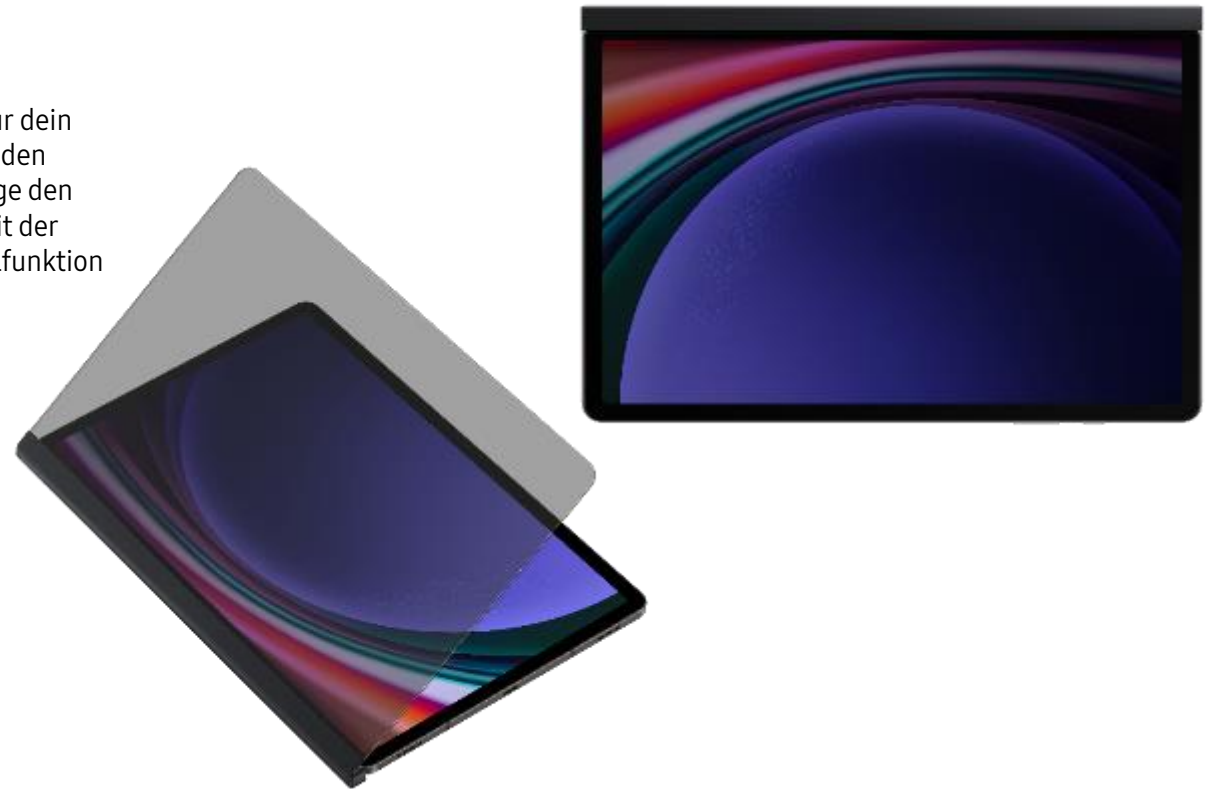

Privacy Screen EF-NX812

Schütze deine Privatsphäre

Schütze dich und deine Daten vor fremden Blicken mit dem Privacy Screen, einem Blickschutzfilter für dein Galaxy Tab S10+ | Tab S9+. Arbeite im Querformat an deinem Tablet und der Privacy Screen begrenzt den Betrachtungswinkel auf +/- 30 Grad und bietet so einen guten Blickschutz vor fremden Blicken. Bringe den Privacy Screen einfach über Magnete an der Seite deines Tablets an. Du kannst den Privacy Screen mit der Rückseite des Book Cover Keyboard* oder Smart Book Cover* kombinieren und es so mit der Aufstellfunktion nutzen. So wie du es gerade brauchst.

- Blickschutz zum Schutz deiner Daten
- Begrenzung des Betrachtungswinkels auf +/- 30 Grad im Querformat
- Kompatibel mit dem Fingerabdruckscanner
- Kombinierbar mit der Rückseite des Book Cover Keyboards oder Smart Book Covers*
- Kompatibel mit Galaxy Tab S10+ | Tab S9+

● Black

* Book Cover Keyboard/ Smart Book Cover nicht im Lieferumfang des Privacy Screen enthalten