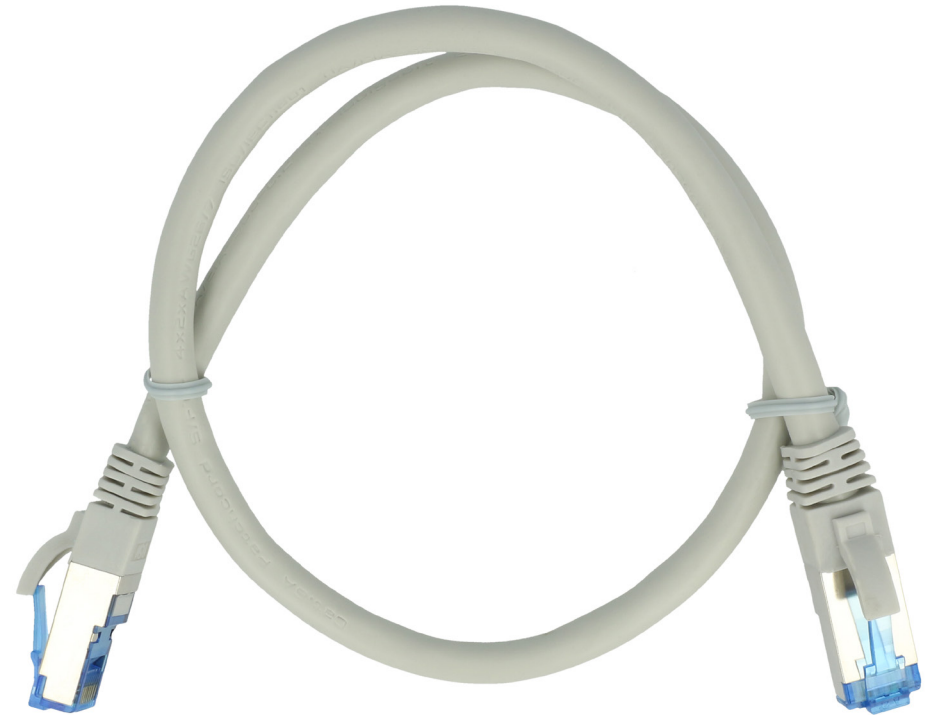

- Für 10 bis 10000 Mbit/s
- Für Übertragungen bis 500 MHz
- Halogenfrei und Silikonfrei
- Flammwidrig nach IEC-60332-1
- Mit Längenaufdruck auf Tülle
- Superflex Cat. 7 TPE Rohkabel
- Aussendurchmesser 6.5 mm

 **ARTICONA**

Bechtle Logistik & Service GmbH
Bechtle Platz 1 | 74172 Neckarsulm | Deutschland

Spezifikationen

Abschirmung	Folien/Geflecht-Abschirmung
Paarweise Verseilung	Ja 1/2,3/6,4/5,7/8
Übertragungsrate	bis 500 MHz
Einsatzgebiet	10 bis 10000 Mbit/s
Norm	ANSI/TIA 568-C.2
Kategorie	Cat6a
Schirmung	S/FTP (PIMF)
Belegung	1:1
Klasse	Preis/Leistung
Halogenfrei	Ja
LED	Nein
Kabeldurchmesser (AWG)	AWG26
Produkttyp	Patchkabel RJ45
Besonderheiten	Stark biegsam