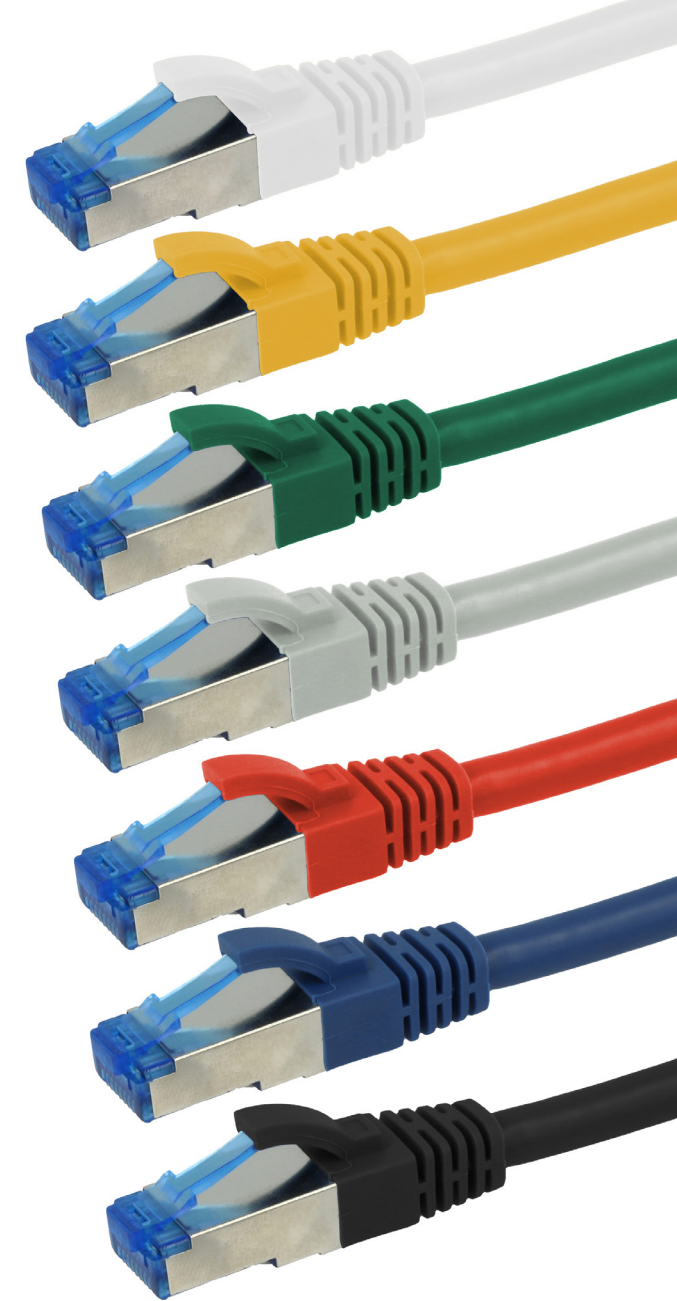

- Für 10 bis 10000 Mbit/s
- Für Übertragungen bis 500 MHz
- Halogenfrei und Silikonfrei
- Flammwidrig nach IEC-60332-1
- Mit Längenaufdruck auf Tülle
- Superflex Cat. 7 TPE Rohkabel
- Aussendurchmesser 6.5 mm

 **ARTICONA**

Bechtle Logistik & Service GmbH
Bechtle Platz 1 | 74172 Neckarsulm | Deutschland

Spezifikationen

Abschirmung	Folien/Geflecht-Abschirmung
Paarweise Verseilung	Ja 1/2,3/6,4/5,7/8
Übertragungsrate	bis 500 MHz
Einsatzgebiet	10 bis 10000 Mbit/s
Norm	ANSI/TIA 568-C.2
Kategorie	Cat6a
Schirmung	S/FTP (PIMF)
Belegung	1:1
Klasse	Preis/Leistung
Halogenfrei	Ja
LED	Nein
Kabeldurchmesser (AWG)	AWG26
Produkttyp	Patchkabel RJ45
Besonderheiten	Stark biegsam

Artikelübersicht

Länge	Grau	Blau	Gelb	Grün	Rot	Schwarz	Weiss
0.15 m	4257393						
0.25 m	4257394						
0.5 m	4257395	4257184	4257215	4257276	4257494	4257526	4338092
1 m	4257396	4257185	4257216	4257277	4257495	4257527	4338122
1.5 m	4257397	4257186	4257217	4257278	4257498	4257528	4338126
2 m	4257424	4257194	4257226	4257290	4257508	4257538	4338129
3 m	4257477	4257196	4257228	4257292	4257510	4257540	4338132
4 m	4257479						
5 m	4257484	4257197	4257229	4257293	4257511	4257541	4338133
7.5 m	4257485	4257198	4257230	4257294	4257512	4257542	4338138
10 m	4257422	4257187	4257218	4257279	4257499	4257529	4338140
15 m	4257423	4257188	4257219	4257280	4257500	4257530	4338144
20 m	4257425	4257195	4257227	4257291	4257509	4257539	4338147
25 m	4257426						
30 m	4257478						