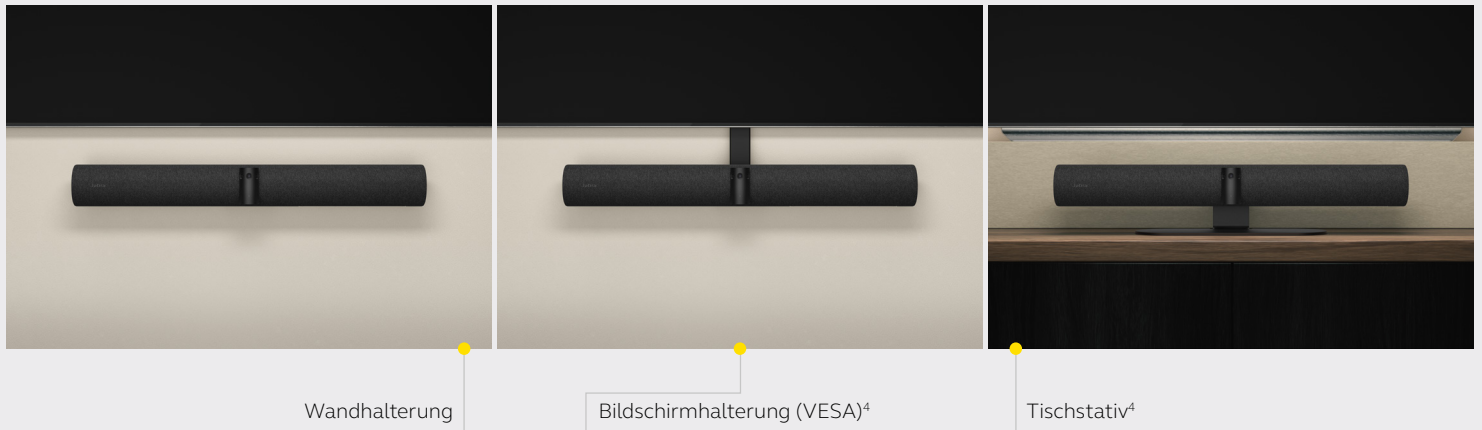

Vier leistungsstarke, speziell von Jabra entwickelte Lautsprecher – zwei 50-mm-Tieftöner und zwei 20-mm-Hochtöner – bieten erstklassigen HD-Stereo-Sound im ganzen Raum. Zusätzlich hat Jabra sie in einer vibrationsneutralisierenden Anordnung verbaut. Die innovative Vollduplex-Audiotechnologie überträgt Gespräche sehr viel natürlicher.

SO STELLEN SIE EINE VERBINDUNG HER – EINFACHE EINRICHTUNG. BEGINNEN SIE MEETINGS SOFORT.

Die PanaCast 50 ist Plug-and-play-fähig und lässt sich einfach und komfortabel nutzen – beim ersten Setup ebenso wie beim täglichen Einsatz. Sofort nach dem Setup kann Ihr Team mit der Besprechung beginnen. Einfach den Laptop mit dem Kabel verbinden, den Rest übernimmt die PanaCast 50 – unabhängig von der jeweilig verwendeten Plattform. Die optionale Fernbedienung³ macht die Nutzung noch bequemer und ermöglicht die perfekte Interaktion bei Meetings direkt vom eigenen Platz aus.

Plug-and-play
Um eine Verbindung herzustellen, stecken Sie einfach das USB-Kabel in Ihren Computer

Optionale Fernbedienung für bequeme Meetings³ 

SO RICHTEN SIE IHRE PANACAST 50 EIN – EINFACHES SETUP.

Die PanaCast 50 lässt sich einfach einrichten und eignet sich dank ihrer drei Installationsoptionen für jeden Raum. Sie haben die Wahl zwischen Wandhalterung, Tischstativ und Bildschirmhalterung (VESA)⁴, jeweils mit leicht verständlicher Anleitung.