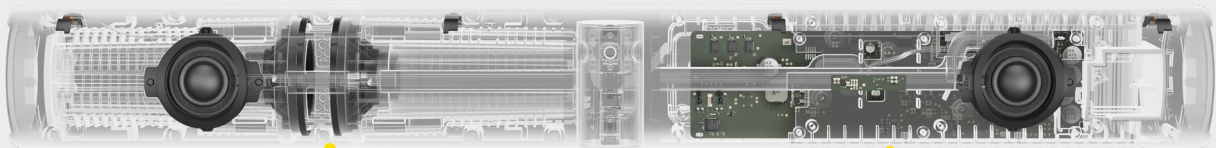

Das hochpräzise Multi-Kamera-Array mit drei 13-Megapixel-Kameras liefert HD-Videos in Echtzeit und ein einzigartiges 180°-Sichtfeld, das den gesamten Raum von Wand zu Wand erfasst.

Teilen Sie Ihr Whiteboard nach Belieben.

Mit unserem innovativen Whiteboard-Sharing haben wir die Nutzung von Whiteboards in der Arbeitswelt von heute neu definiert. Dank des 180°-Sichtfelds können Sie die Inhalte auf Ihrem Whiteboard in Echtzeit teilen, selbst wenn es im spitzen Winkel zur Kamera positioniert ist. Auf diese Weise sind Teilnehmende genau im Bilde, auch wenn sie nicht vor Ort sind. Unsere intelligente Software korrigiert automatisch die Perspektive und garantiert so bestmögliche Sichtbarkeit. Zugleich optimiert sie die Bildqualität in Echtzeit, indem sie zu helle, zu dunkle oder spiegelnde Bereiche anpasst und die Farbe sowie den Kontrast von Textmarkern intensiviert. Sobald die Konfiguration unter Jabra Direct abgeschlossen ist, ist Ihr Whiteboard für alle Meetingteilnehmenden sichtbar – ganz gleich, wo diese sich gerade befinden. Dabei können Sie dank des Dual-Videostreams sowohl das Whiteboard als auch die Teilnehmenden gleichzeitig anzeigen lassen. Das Beste: Im Gegensatz zu anderen Marken ist diese Funktion bei uns bereits integriert, sodass Sie keine zusätzliche Kamera für das Whiteboard benötigen.

Fortschrittlichste Systemarchitektur.

Neun leistungsstarke Edge-Prozessoren stellen die Audio- und Videoerlebnisse und Informationen der PanaCast 50 bereit. Zwei davon sind hochmoderne Edge-KI-Prozessoren, die speziell für Audio und