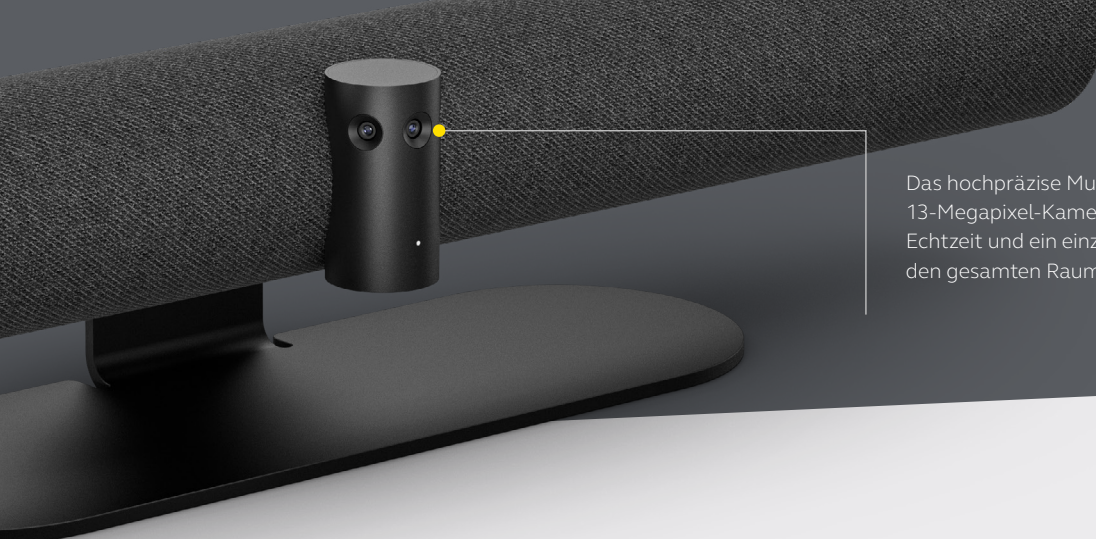

Das hochpräzise Multi-Kamera-Array mit drei 13-Megapixel-Kameras liefert HD-Videos in Echtzeit und ein einzigartiges 180°-Sichtfeld, das den gesamten Raum von Wand zu Wand erfasst.

Teilen Sie Ihr Whiteboard nach Belieben.

Mit unserem innovativen Whiteboard-Sharing haben wir die Nutzung von Whiteboards in der Arbeitswelt von heute neu definiert. Dank des 180°-Sichtfelds können Sie die Inhalte auf Ihrem Whiteboard in Echtzeit teilen, selbst wenn es im spitzen Winkel zur Kamera positioniert ist. Auf diese Weise sind Teilnehmende genau im Bilde, auch wenn sie nicht vor Ort sind. Unsere intelligente Software korrigiert automatisch die Perspektive und garantiert so bestmögliche Sichtbarkeit. Zugleich optimiert sie die Bildqualität in Echtzeit, indem sie zu helle, zu dunkle oder spiegelnde Bereiche anpasst und die Farbe sowie den Kontrast von Textmarkern intensiviert. Sobald die Konfiguration unter Jabra Direct abgeschlossen ist, ist Ihr Whiteboard für alle Meetingteilnehmenden sichtbar – ganz gleich, wo diese sich gerade befinden. Dabei können Sie dank des Dual-Videostreams sowohl das Whiteboard als auch die Teilnehmenden gleichzeitig anzeigen lassen. Das Beste: Im Gegensatz zu anderen Marken ist diese Funktion bei uns bereits integriert, sodass Sie keine zusätzliche Kamera für das Whiteboard benötigen.

Fortschrittlichste Systemarchitektur.

Neun leistungsstarke Edge-Prozessoren stellen die Audio- und Videoerlebnisse und Informationen der PanaCast 50 bereit. Zwei davon sind hochmoderne Edge-KI-Prozessoren, die speziell für Audio und

Video optimiert sind. Dank dieser fortschrittlichen Systemarchitektur kann die Jabra PanaCast 50 Audio-, Video- und Datenstreams in Echtzeit integrieren. Dies ermöglicht auch Funktionen wie die PeopleCount-Funktion, die die Anzahl der anwesenden Personen selbst dann erkennt, wenn die PanaCast 50 nicht an einen Computer angeschlossen ist – selbstverständlich unter Wahrung der Anonymität. Das ermöglicht 100-prozentig präzise Raumdaten rund um die Uhr, basierend auf einem 180°-Sichtfeld, das auch dann bestehen bleibt, wenn die beiden gleichzeitigen Videostreams auf Inhalte fokussieren oder auf bestimmte Personen gerichtet sind. Die einzigartige Systemarchitektur unterstützt alle herausragenden Funktionen der PanaCast 50 – z. B. Virtual Director für schnelleres, präziseres und sichereres Video-, Audio- und Datenstreaming. Damit ermöglicht sie eine Meeting Erfahrung, die nicht einfach nur besser ist, sondern eine neue Dimension an Innovation erreicht.

UC-zertifiziert = Zufriedenheit garantiert.