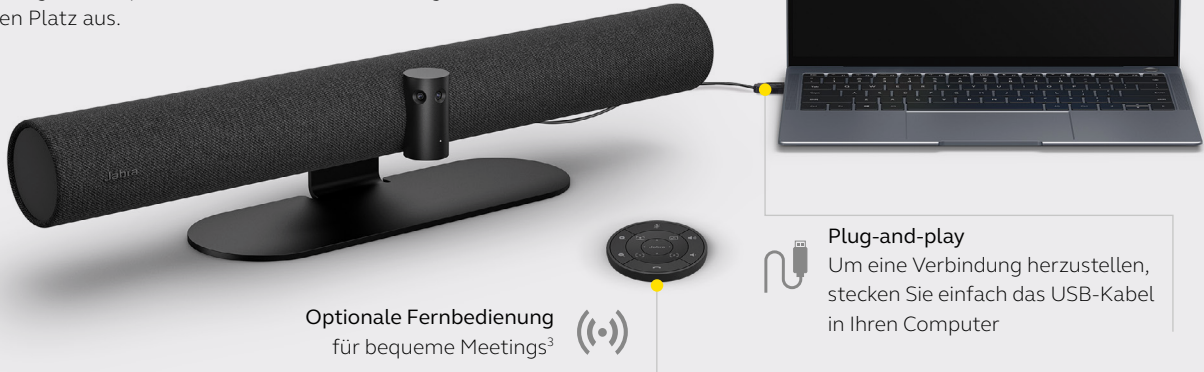

SO STELLEN SIE EINE VERBINDUNG HER – EINFACHE EINRICHTUNG. BEGINNEN SIE MEETINGS SOFORT.

Die PanaCast 50 ist Plug-and-play-fähig und lässt sich einfach und komfortabel nutzen – beim ersten Setup ebenso wie beim täglichen Einsatz. Sofort nach dem Setup kann Ihr Team mit der Besprechung beginnen. Einfach den Laptop mit dem Kabel verbinden, den Rest übernimmt die PanaCast 50 – unabhängig von der jeweilig verwendeten Plattform. Die optionale Fernbedienung³ macht die Nutzung noch bequemer und ermöglicht die perfekte Interaktion bei Meetings direkt vom eigenen Platz aus.

Plug-and-play
Um eine Verbindung herzustellen, stecken Sie einfach das USB-Kabel in Ihren Computer

Optionale Fernbedienung für bequeme Meetings³

SO RICHTEN SIE IHRE PANACAST 50 EIN – EINFACHES SETUP.

Die PanaCast 50 lässt sich einfach einrichten und eignet sich dank ihrer drei Installationsoptionen für jeden Raum. Sie haben die Wahl zwischen Wandhalterung, Tischstativ und Bildschirmhalterung (VESA)⁴, jeweils mit leicht verständlicher Anleitung.