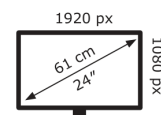

BE24EQSB

EAN 4718017562782

Produkt Nummer 90LM05M1-B06370

- 60,45cm (23,8 Zoll), Full HD (1920×1080), rahmenloses IPS-Panel mit hohen Betrachtungswinkeln
- Umfassende Anschlussmöglichkeiten mit DisplayPort, HDMI, D-Sub, Audio-Eingang, Kopfhöreranschluss und vier USB-3.0-Anschlüssen für größtmögliche Flexibilität
- Ergonomisches Design mit 130mm Höhenverstellung sowie 180° Schwenk-, +35° ~ -5° Neige- und 90° Pivot-Funktion für eine komfortable Nutzung
- Die vom TÜV Rheinland zertifizierten Flicker-Free- und Low-Blue-Light-Technologien gewährleisten einen hohen Sehkomfort.

14 kWh/1000h

2019/2013