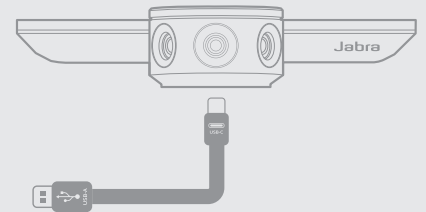

Einrichtungsanleitung

Positionierung der Kamera

Positionieren Sie die Kamera direkt unterhalb des TV - Bildschirms mit Hilfe der Jabra PanaCast-Wandhalterung*. Für eine natürliche Ansicht Ihres Huddle Room sollten Sie die Kamera auf Augenhöhe der am Tisch sitzenden Konferenzteilnehmer montieren.

So stellen Sie eine Verbindung her

Unmittelbare Collaboration – einfach einstecken und loslegen

Jabra PanaCast ist mit allen führenden Video- und Audio-Konferenzlösungen kompatibel. Dank Plug-and-play-Technologie können Sie ohne Installationsschritte schnell und einfach mit anderen zusammenarbeiten.