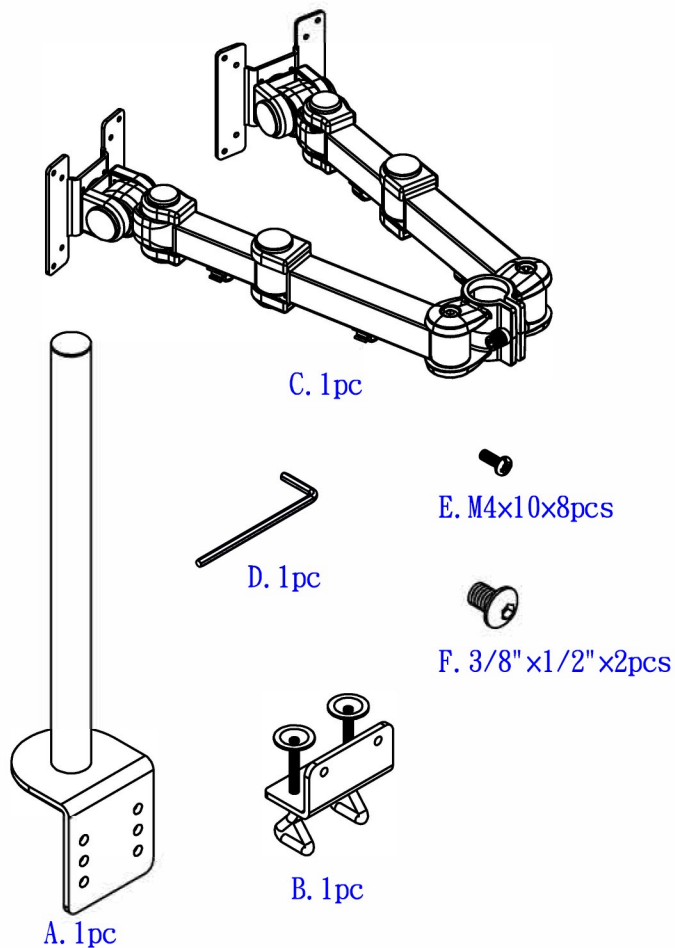

Max Load: 6Kgs/each monitor

Bechtle Logistik & Service GmbH, Bechtle Platz 1, 74172 Neckarsulm, Germany, support@articona.eu