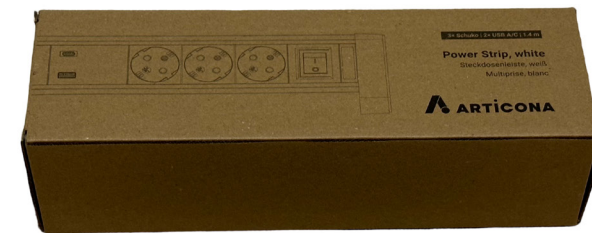

● **ARTICONA steht für Qualität und Zuverlässigkeit im Geschäftsalltag und produziert Kabel, Anschluss technik und weiteres Zubehör für den modernen IT-Arbeitsplatz.**

Steckdosenleiste 3fach + 2x USB A/C 1,4m

Artikelnummer: 4819228

Die Articona Steckdosenleiste zeichnet sich durch ihre vielfältigen Funktionen und Montageoptionen aus. Dank der mitgelieferten Klemmvorrichtung kann sie mühelos am bevorzugten Ort befestigt werden. Auch eine Wandmontage ist problemlos durchführbar. Die integrierten USB-A und USB-C Anschlüsse ermöglichen das simultane Laden von zwei Geräten, wie Smartphones oder Tablets. Das durchdachte 45°-Winkel-Layout der Steckdosen sorgt dafür, dass alle Anschlüsse zugänglich bleiben, selbst wenn größere oder sperrige Winkelstecker verwendet werden. Somit werden benachbarte Anschlüsse nicht blockiert. Ein 1,4 Meter langes Netzkabel bietet zusätzliche Flexibilität bei der Platzierung. Abgerundet wird das Angebot durch das hochwertige Aluminiumgehäuse, welches für eine ansprechende Optik sowie Langlebigkeit sorgt.

Highlights:

- Desktop Steckdosenleiste mit einer flexiblen Tisch-Klemmvorrichtung für eine einfache und anpassbare Befestigung.
- USB-A und USB-C Anschlüsse bieten bis zu 20 W Ladeleistung, ideal für schnelles Aufladen von Geräten.
- Praktischer Ein-/Ausschalter für energieeffiziente Nutzung.
- 45° Anordnung der Schuko-Buchsen ermöglicht den einfachen Anschluss von mehreren Steckern ohne Platzkonflikte.
- Robustes Aluminiumgehäuse für eine langlebige und stilvolle Erscheinung.

ARTICONA

Bechtle Logistik & Service GmbH
Bechtle Platz 1 | 74172 Neckarsulm | Deutschland

Spezifikationen:

Produkttyp	Steckdosenleiste
Dosen Anzahl	3
Anschlüsse	Schutzkontakt-Buchse
Anschlüsse	1 x USB Typ A Buchse
Anschlüsse	1 x USB Typ C Buchse
Zuleitung Anschluss	Schuko-Stecker
Kabellänge	1,4
Ein/Ausschalter	Ja
Überspannungsschutz	Nein
IP-Adresse	Nein
Zum Einbau in 482,6 mm (19") Schränke	Nein
Farbe	Weiss