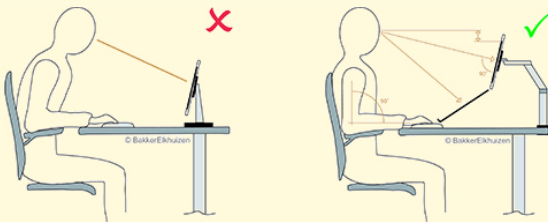

# Filex Galaxy Modular Flex Dual

Flexibel und ergonomisch

Der Filex Galaxy Modular Flex Dual ist ein flexibler, ergonomischer Monitorarm für zwei Bildschirme.

Bei jedem Bildschirm können Höhe und Tiefe dank der Gasfedern separat eingestellt werden. Das Schwenken und Neigen der Monitore ist kein Problem.

Wenn der Monitor zu niedrig aufgestellt ist, kann dies zu einer höheren Nackenspannung führen. Wenn er zu weit oben steht (die Oberkante darf auf keinen Fall über der Augenhöhe liegen), kann dies ebenfalls zu physischen Beschwerden führen. Außerdem ist wichtig, dass Sie Ihren Bildschirm auch in der Tiefe verstellen können, damit Sie einen optimalen Abstand für Ihre Augen erzielen. Dadurch nimmt man die Informationen besser auf, und die Belastung der Augen ist am geringsten. Diese optimale Monitorposition ist deutlich komfortabler und steigert die Produktivität im Vergleich zu einer falschen Haltung um 10 % (Sommerich et al, 1998). □

## Für zwei Bildschirme geeignet

Die Nutzung eines Monitorarms ist wichtig, denn eine optimale Monitorposition ist komfortabler und steigert die Produktivität im Vergleich zu einer falschen Haltung um 10 % (Sommerich et al, 1998).

### Rotationssperre

Die integrierte Rotationssperre in den Filex Galaxy Monitorarmen sorgt dafür, dass ein Schreibtisch direkt an der Wand oder einem anderen Schreibtisch (Rücken an Rücken) aufgestellt werden kann, ohne dass die Arme einander und/oder die Wand berühren.