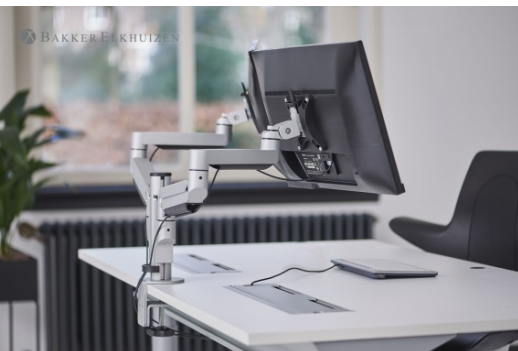

# Filex Galaxy Modular Flex Dual

Flexibel und ergonomisch

Der Filex Galaxy Modular Flex Dual ist ein flexibler, ergonomischer Monitorarm für zwei Bildschirme.

Bei jedem Bildschirm können Höhe und Tiefe dank der Gasfedern separat eingestellt werden. Das Schwenken und Neigen der Monitore ist kein Problem.

Wenn der Monitor zu niedrig aufgestellt ist, kann dies zu einer höheren Nackenspannung führen. Wenn er zu weit oben steht (die Oberkante darf auf keinen Fall über der Augenhöhe liegen), kann dies ebenfalls zu physischen Beschwerden führen. Außerdem ist wichtig, dass Sie Ihren Bildschirm auch in der Tiefe verstellen können, damit Sie einen optimalen Abstand für Ihre Augen erzielen. Dadurch nimmt man die Informationen besser auf, und die Belastung der Augen ist am geringsten. Diese optimale Monitorposition ist deutlich komfortabler und steigert die Produktivität im Vergleich zu einer falschen Haltung um 10 % (Sommerich et al, 1998). □

## Für zwei Bildschirme geeignet

Die Nutzung eines Monitorarms ist wichtig, denn eine optimale Monitorposition ist komfortabler und steigert die Produktivität im Vergleich zu einer falschen Haltung um 10 % (Sommerich et al, 1998).

### Blickwinkel

Stellen Sie die Höhe und Tiefe mit dem patentierten Konnektor am Ständer vollkommen stufenlos ein. Dank der drei Scharniere im statischen Arm und des VESA-Kopfes lässt sich der Bildschirm neigen, schwenken und drehen.