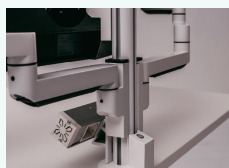

Umweltfreundlich

Alle Bestandteile sind zu 100 % recyclebar und bestehen zu 98,8 % aus nachhaltigem Material. Dank des modularen Prinzips ist eine zukünftige Erweiterung problemlos möglich, ohne dass Sie dafür Elemente austauschen müssen.