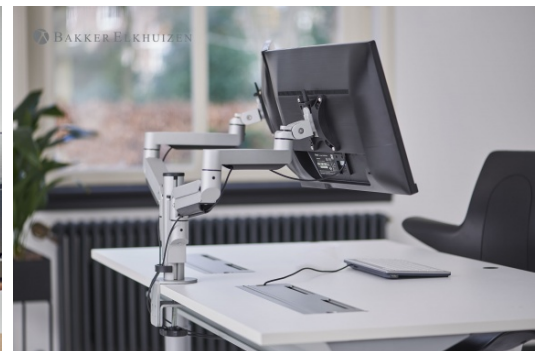

# Filex Galaxy Modular Flex Dual

Flexibel und ergonomisch

Der Filex Galaxy Modular Flex Dual ist ein flexibler, ergonomischer Monitorarm für zwei Bildschirme.

Bei jedem Bildschirm können Höhe und Tiefe dank der Gasfedern separat eingestellt werden. Das Schwenken und Neigen der Monitore ist kein Problem.

Wenn der Monitor zu niedrig aufgestellt ist, kann dies zu einer höheren Nackenspannung führen. Wenn er zu weit oben steht (die Oberkante darf auf keinen Fall über der Augenhöhe liegen), kann dies ebenfalls zu physischen Beschwerden führen. Außerdem ist wichtig, dass Sie Ihren Bildschirm auch in der Tiefe verstellen können, damit Sie einen optimalen Abstand für Ihre Augen erzielen. Dadurch nimmt man die Informationen besser auf, und die Belastung der Augen ist am geringsten. Diese optimale Monitorposition ist deutlich komfortabler und steigert die Produktivität im Vergleich zu einer falschen Haltung um 10 % (Sommerich et al, 1998). □

## Für zwei Bildschirme geeignet

Die Nutzung eines Monitorarms ist wichtig, denn eine optimale Monitorposition ist komfortabler und steigert die Produktivität im Vergleich zu einer falschen Haltung um 10 % (Sommerich et al, 1998).

### Blickwinkel

Stellen Sie die Höhe und Tiefe mit dem patentierten Konnektor am Ständer vollkommen stufenlos ein. Dank der drei Scharniere im statischen Arm und des VESA-Kopfes lässt sich der Bildschirm neigen, schwenken und drehen.