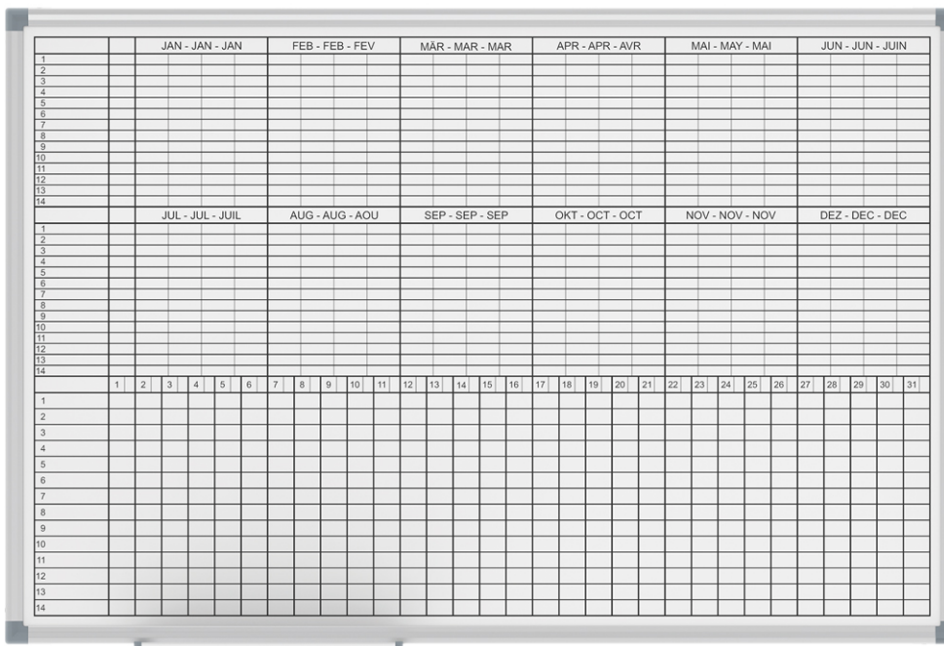

Monats-/Jahresplaner MAULstandard

- **Top Qualität**
 - **Designed by MAUL**
 - **Volle Wochen-Einteilung aller 12 Monate, gedruckt**
 - **Für eine moderne, flexible und schnelle Organisation**
- Informationen über Aktivitäten, Personaleinsatz, Projekte, Maschinen
 - Selbst komplexe Planungen und Arbeitsabläufe sind schnell überschaubar
 - Schnelle Veränderungen möglich
 - Arbeitsfläche aus kunststoffbeschichtetem Stahlblech, geeignet für häufigen Gebrauch
 - Leichtgewicht: Gut zu transportieren und zu montieren
 - 3fach-Nutzen: Magnethaftend, beschrift- und sehr gut trocken abwischbar
 - Sehr stabil: Rahmenprofil aus silbereloxiertem Aluminium
 - Aluminium-Ablageschale, 25 cm lang
 - Dezentres Profil in Kombination mit Eckverbindungen in grau
 - Farbangabe bezieht sich auf die Eckverbindungen
 - Oberer Bereich: 2 x 6 Monate gedruckt
 - Unterer Bereich: Eine Spalte mit Tages-Einteilung für Personen/Projekte
 - Ideal zur Ergänzung: Zubehör-Set Art.- Nr. 651 36 99
 - Umweltschonende und sichere Verpackung: Versandkarton inklusive Montagematerial
 - Garantie: 2 Jahre

Art.-Nr.	Farbe	EAN-Code	Zollcode	Größe	VE	Packungsmaße/cm/VE	Gewicht/kg
646 64	84 grau	4002390079365	96100000	60 x 90 cm	1 St.	102,5 x 67,0 x 3,0	4,96