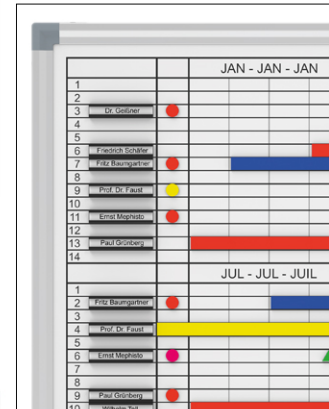

Monats-/Jahresplaner MAULstandard

- **Top Qualität**
 - **Designed by MAUL**
 - **Volle Wochen-Einteilung aller 12 Monate, gedruckt**
 - **Für eine moderne, flexible und schnelle Organisation**
- Informationen über Aktivitäten, Personaleinsatz, Projekte, Maschinen
 - Selbst komplexe Planungen und Arbeitsabläufe sind schnell überschaubar
 - Schnelle Veränderungen möglich
 - Arbeitsfläche aus kunststoffbeschichtetem Stahlblech, geeignet für häufigen Gebrauch
 - Leichtgewicht: Gut zu transportieren und zu montieren
 - 3fach-Nutzen: Magnethaftend, beschrift- und sehr gut trocken abwischbar
 - Sehr stabil: Rahmenprofil aus silbereloxiertem Aluminium
 - Aluminium-Ablageschale, 25 cm lang
 - Dezentres Profil in Kombination mit Eckverbindungen in grau
 - Farbangabe bezieht sich auf die Eckverbindungen
 - Oberer Bereich: 2 x 6 Monate gedruckt
 - Unterer Bereich: Eine Spalte mit Tages-Einteilung für Personen/Projekte
 - Ideal zur Ergänzung: Zubehör-Set Art.- Nr. 651 36 99
 - Umweltschonende und sichere Verpackung: Versandkarton inklusive Montagematerial
 - Garantie: 2 Jahre

Art.-Nr.	Farbe	EAN-Code	Zollcode	Größe	VE	Packungsmaße/cm/VE	Gewicht/kg
646 64	84 grau	4002390079365	96100000	60 x 90 cm	1 St.	102,5 x 67,0 x 3,0	4,96