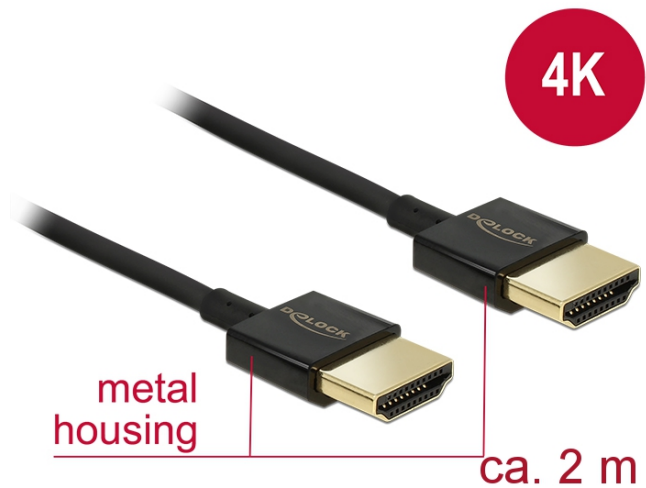

Delock Kabel High Speed HDMI s Ethernetem - HDMI-A samec > HDMI-A samec 3D 4K 2 m Slim High Quality

Popis

Tento High Quality High Speed kabel HDMI s Ethernetem od Delocku vyniká tenkým průměrem a krátkými konektory. Trojitě stínění kabelu kombinuje rychlý přenos dat stejně jako audio / video a připojení Ethernetu. Vzhledem k podpoře dosáhnout maximální šířku pásma 18 Gb/s, 4K obsahuje (maximální obnovovací kmitočet 60 Hz), 3D obsahuje pro 4K rozlišení (maximální obnovovací kmitočet 24 Hz) a pro 21:9 poměr stran v kině lze nyní zobrazit. Kabel umožňuje současný přenos dvou video kanálů pro zobrazení video streamů pro dva uživatele na jedné obrazovce, stejně jako simultánní přenos až čtyř zvukových kanálů. Kvalita audio přenosů je podstatně zlepšena vzorkovací frekvencí až do 1536 kHz.