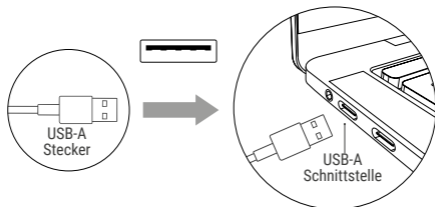

Anleitung

Mithilfe diesem USB-Hub können Sie Ihre Anschlussmöglichkeiten an Ihrem Notebook, Laptop, UMPC (Ultra-Mobile-
Personal-Computer), Tablet, Smartphone oder Ihrer Handheld-
Konsole erweitern.

Für die Installation ist eine freie USB-A Buchse notwendig.

Info:

Je mehr Geräte an einen passivem USB-Hub angeschlossen werden, desto geringer wird die Übertragungsrate je Anschluss. USB-Hubs sind nicht für USB-Stromnetzteile geeignet, schließen Sie den USB-Hub nur an geeignete Geräte an.

Verwenden Sie den USB-Hub nur mit technisch kompatiblen Geräten und verwenden Sie sie nur innerhalb eines Gebäudes. Schützen Sie das Gerät vor Hitze, Kälte und Feuchtigkeit. Sprühen Sie keine Reinigungsmittel auf das Gerät, nutzen Sie nur ein trockenes Putztuch für die Reinigung. Bei starker Verschmutzung befeuchten Sie das Putztuch nur leicht mit Wasser und reinigen Sie dann Ihr Gerät öffnen Sie das Gerät nicht und nehmen Sie auch sonst keine eigenen Reparaturen an dem Gerät vor. Bei unsachgemäßem Gebrauch bzw. bei Eigenverschulden eines Mangels, greifen keine gesetzlichen Gewährleistungsansprüche und oder sonstige Garantieansprüche.