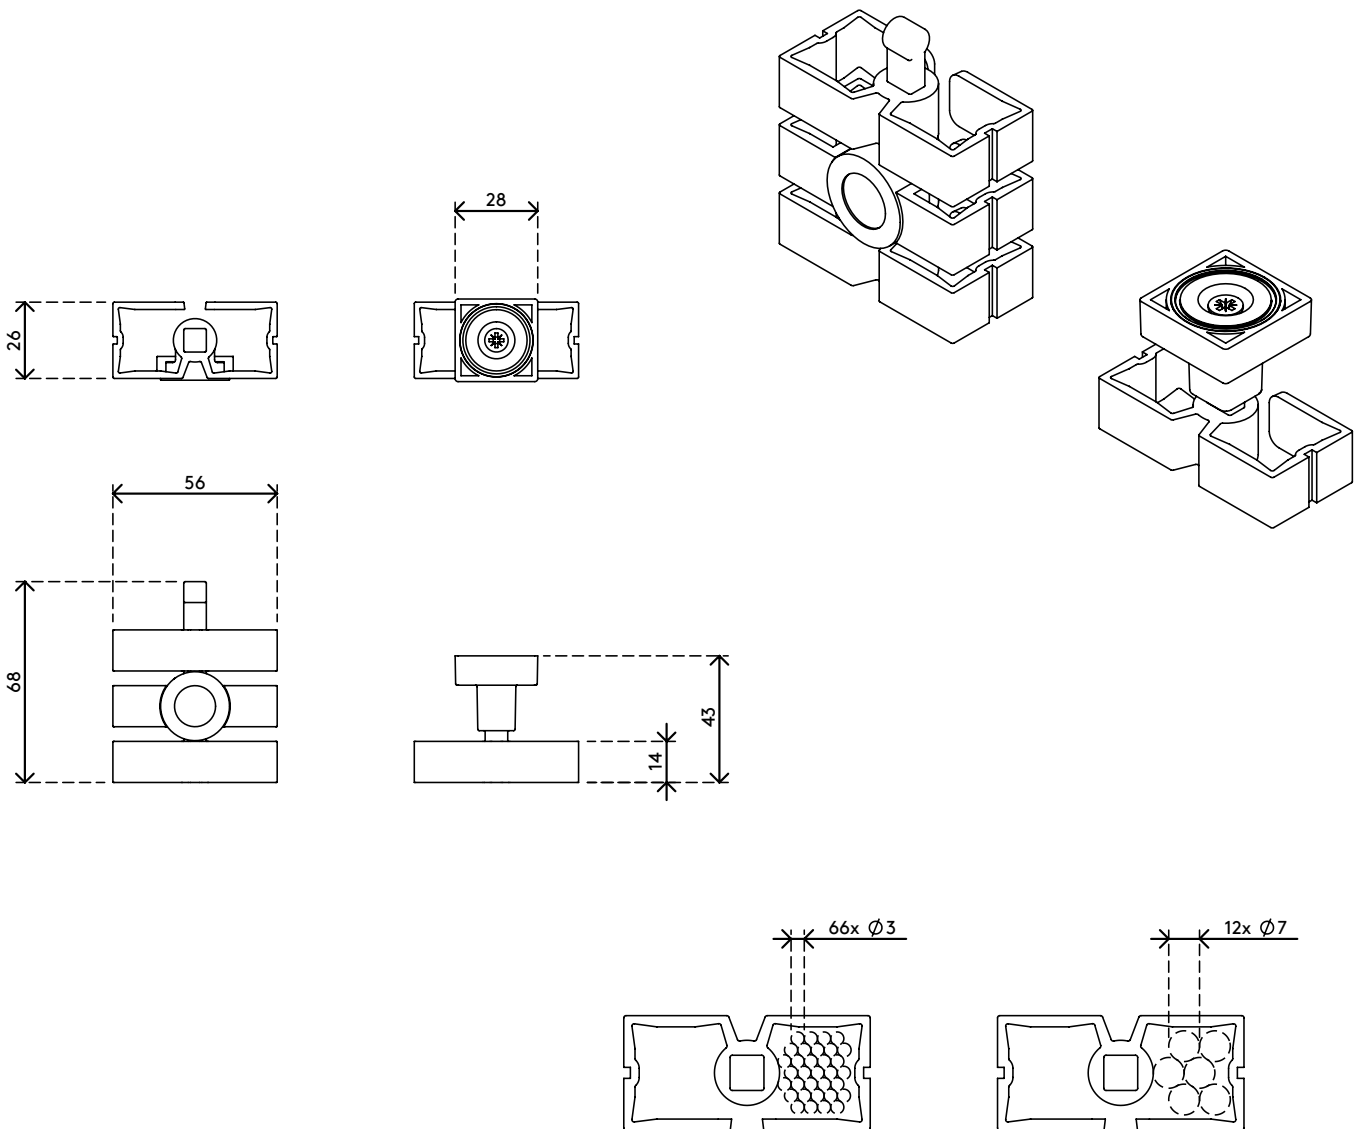

34.380

Addit vertebra passacavi Sit-Stand - set magnetico 380

Il set di fissaggio magnetico permette di montare la Addit vertebra passacavi Sit-Stand senza dover avvitare nulla. Basta attaccare magneticamente questo set a un sostegno in metallo sotto la scrivania e il gioco è fatto! Per le scrivanie con traverse o gambe in metallo, il set di fissaggio è dotato di un elemento magnetico intermedio da aggiungere alla vertebra passacavi per farla passare tramite la parte metallica della scrivania.

Attenzione: Addit vertebra passacavi Sit-Stand 370 non incluso

- Set di montaggio per Addit vertebra passacavi Sit-Stand
- Fissaggio tramite elementi magnetici nella parte superiore e intermedia della vertebra
- Migliora la disposizione della vertebra
- Per scrivanie in cui non è possibile utilizzare viti

Addit vertebra passacavi Sit-Stand - set magnetico 380

2018/12/11

34.380

 182 x 125 x 30 mm

 1 pcs

 bianco

 0,090 kg

 805410343804