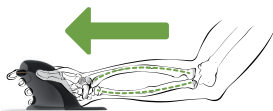

Beidhändige vertikale Maus

Information

Wir wissen, welche Faktoren zu Handgelenkschmerzen beitragen. Daher entwickelten wir eine Maus, die die Produktivität am Arbeitsplatz erhöht.

Die Penguin® Maus wurde konzipiert, um die Probleme, die mit der Nutzung einer klassisch geformten Maus verbunden sind, zu lösen. Das Design beeinflusst die Unterarmposition - eine Standard Maus bringt die Hand in eine pronierte Position, sodass der Unterarm einer Einwärtsdrehung ausgesetzt ist.

Die Penguin® Maus bringt Ihre Hand in eine natürliche und entspannte Position wie beim Handschlag.

Spezifikationen

Konnektivität	Plug & Play USB 2.0
Kompatible Betriebssysteme	Windows XP, Windows Vista, Windows 7, Windows 8, Windows 10, Windows 2000, XP, Vista, 7, 8, 10 (sowie deren einzelnen Versionen), Mac OS X (und höher), Linus
Auflösung	400, 600, 800 oder 1200 dpi
Garantie	2 Jahre

Merkmale

- Vertikales Design fördert eine ergonomische Position, um Handgelenkschmerzen zu vermeiden
- Eingearbeiteter antibakterieller BioCote® Schutz bekämpft schädliche Bakterien und hält Ihren Penguin® länger frisch
- Sanft gleitende symmetrische Basis mit Präzisionslaser sowie Scrollrad für akkurates und schnelles Scrolling
- Mittig platzierte Penguin-Fliege per Klick für Rechts- und Linkshänder einstellbar
- Variable DPI-Einstellungen für schnelles und präzises Arbeiten