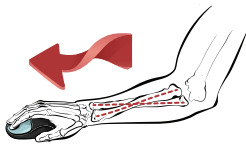

Beidhändige vertikale Maus

Information

Wir wissen, welche Faktoren zu Handgelenkschmerzen beitragen. Daher entwickelten wir eine Maus, die die Produktivität am Arbeitsplatz erhöht.

Die Penguin® Maus wurde konzipiert, um die Probleme, die mit der Nutzung einer klassisch geformten Maus verbunden sind, zu lösen. Das Design beeinflusst die Unterarmposition - eine Standard Maus bringt die Hand in eine pronierte Position, sodass der Unterarm einer Einwärtsdrehung ausgesetzt ist.

Die Penguin® Maus bringt Ihre Hand in eine natürliche und entspannte Position wie beim Handschlag.

Spezifikationen

Konnektivität	Plug & Play USB 2.0
Kompatible Betriebssysteme	Windows XP, Windows Vista, Windows 7, Windows 8, Windows 10, Windows 2000, XP, Vista, 7, 8, 10 (sowie deren einzelnen Versionen), Mac OS X (und höher), Linus
Auflösung	400, 600, 800 oder 1200 dpi
Garantie	2 Jahre

Merkmale

- Vertikales Design fördert eine ergonomische Position, um Handgelenkschmerzen zu vermeiden
- Eingearbeiteter antibakterieller BioCote® Schutz bekämpft schädliche Bakterien und hält Ihren Penguin® länger frisch
- Sanft gleitende symmetrische Basis mit Präzisionslaser sowie Scrollrad für akkurates und schnelles Scrolling
- Mittig platzierte Penguin-Fliege per Klick für Rechts- und Linkshänder einstellbar
- Variable DPI-Einstellungen für schnelles und präzises Arbeiten