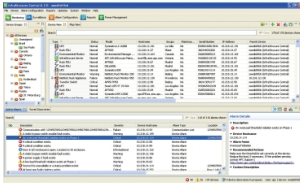

Fiche technique du produit

Spécifications

StruxureWare Data Center Expert, licence pour 100 nœuds uniquement

AP95100

Statut commercial: Commercialisé

Présentation

Lead time

Principales

Gamme de produit	EcoStruxure IT Data Center Expert
Type de produit ou équipement	Licence
Format	Papier
Type de logiciel	DCIM software
Type de licence	Perpétuel
Number of nodes	100
Bénéfices du service	Enhanced technical assistance Firmware and software update Risque de panne réduit New features Software update Technical support
Langue utilisateur	Anglais

Complémentaires

Type d'installation	Self installable
Logiciel de programmation	EcoStruxure IT Data Center Expert software DCIM software
Fonction du logiciel	Remote monitoring Gestion
Compatibilité de gamme	EcoStruxure IT Data Center Expert
Option d'hébergement	On-premise

Emballage

Type d'emballage 1	PCE
Nb produits dans l'emballage 1	1
Hauteur de l'emballage 1	22,9 cm
Largeur de l'emballage 1	0,6 cm
Longueur de l'emballage 1	30,5 cm
Poids de l'emballage 1	0,45 kg

Garantie contractuelle

Garantie	18 mois