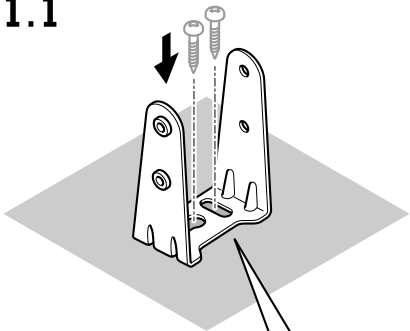

## AXIS TF1901-RE Swivel Mount

# 1.1

$\leq 4.2 \text{ mm}$   
( $\leq 0.17 \text{ in}$ )

$\leq \varnothing 6.5 \text{ mm}$   
( $\leq \varnothing 0.26 \text{ in}$ )

$\leq 4.2 \text{ mm}$   
( $\leq 0.17 \text{ in}$ )

**i**