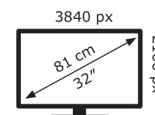

33 kWh/1000h

ABCDEF**G**
HDR
80 kWh/1000h