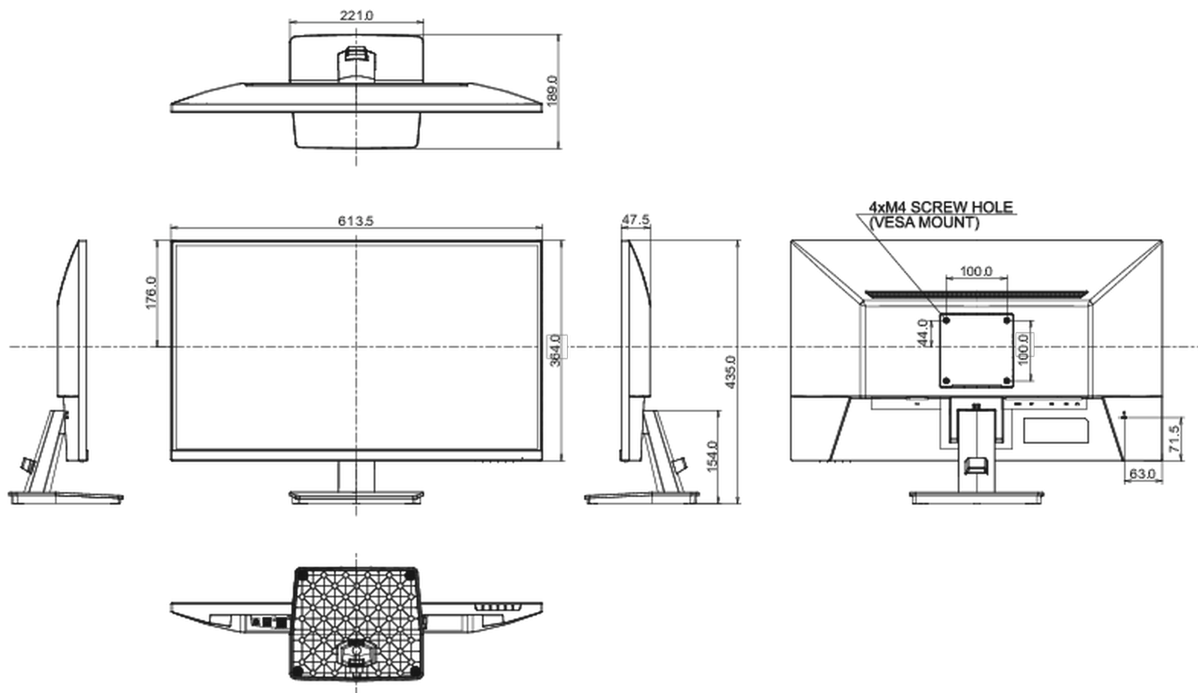

05 ACCESSOIRES INCLUS

Câbles	câble d'alimentation, USB, HDMI, DP
Autres	guide démarrage rapide, guide de sécurité

06 GESTION DE L'ÉNERGIE

Bloc d'alimentation	interne
Gestion d'alimentation	22W typique, 0.5W en veille, 0.3W éteint

07 NORMES

Certifications	TCO Certified, CE, TÜV-Bauart, EAC, VCCI-B, PSE, RoHS support, ErP, WEEE, REACH, UKCA

Classe d'efficacité énergétique (Regulation (EU) 2017/1369)	E

REACH SVHC	au dessus de 0.1% de plomb

08 DIMENSIONS / POIDS

Dimensions produit L x H x P	613.5 x 435 x 189mm

Dimensions de la boîte L x H x P	688 x 465 x 125mm

Poids (sans boîte)	4.2kg

Poids (avec boîte)	5.7kg

Code EAN	4948570123070