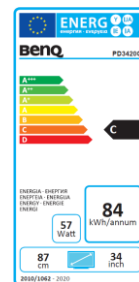

Modell : PD3420Q
Art. Nr. / EAN Code : 9H.LJHLB.QBE / 471 8755 08154 5

Panel	Typ : 86.36 cm / 34" Wide TFT, IPS-Panel Physikalische Auflösung : 3440 x 1440 UWQHD / 21:9 Pixelabstand : 0.2325 mm Bilddiagonale / -fläche (B x H) : 863.6 mm / 799.80 mm x 334.80 mm Max. Farben : 1,07 Mrd. Betrachtungswinkel H/V (CR \geq 10) : 178°/ 178° Kontrast (statisch) : 1000:1 Kontrast (dynamisch) : 20 Mio.:1 Helligkeit : 350 cd/m ² Reaktionszeit : 5 ms (GtG)
Eingänge	DP Buchse : 1x DP 1.4 HDMI Buchse : 2x HDMI 2.0 USB Buchse : 4x USB 3.1 2x USB-C (Upstream x1 with PowerDelivery 65W, DP Alt mode; Downstream x1) Kopfhöreranschluss : Ja Eingangsfrequenz H/V : 30 - 135 kHz / 24 - 76 Hz
Extras	Bildqualität : 100% sRGB und Rec.709 / CAD/CAM Mode / Animation Mode / Flicker-Free / Low Blue Light / Eye Protector / DualView / Darkroom Mode / AQCOLOR / Delta E / Hotkey Puck G2 / Uniformity Technologie KVM Switch : Ja Lautsprecher : 2 x 2.5 Watt Sicherung : Kensington Lock Halterung : VESA 100 x 100 mm Höhenverstellbarkeit : 150 mm Drehbarkeit : -30°/+30° links/rechts Neigebereich : -5° / +20°
Energie	Netzadapter : internes Netzteil Betriebsspannung : 100V – 240V / 50Hz – 60Hz Leistungsaufnahme (Base on Energy Star) : 50 W Leistungsaufnahme (On Mode) : 185 W Leistungsaufnahme (Off Mode) : 0,5 W
Zertifizierungen	Sicherheit : CE Sonstiges : Pantone validated, CalMAN verified
Umgebung	Betrieb : + 5 ~ +40°C; 20 ~ 90% Luftfeuchtigkeit Lagerung : -20 ~ +60°C; 10 ~ 90% Luftfeuchtigkeit
Eigenschaften	Gewicht netto : 9,3 kg Gehäusefarbe : Grau/Schwarz matt Größe mit Fuß / ohne Fuß (H x B x T) : 445.35 x 825.8 x 244.34 / 371.5 x 825.8 x 87.4 mm Mitgeliefertes Zubehör : Netz-, HDMI-, DP to mDP, USB-C, USB-Kabel, Kurzanleitung, Handbuch CD, Hotkey Puck G2 Garantie und Service : 3 Jahre PickUp and Return-Service