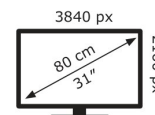

PA329CRV

EAN 4711387005811

Produkt Nummer 90LM02C0-B01K70

- 31.5-Zoll 4K (3840 x 2160) HDR-Display mit LED-Hintergrundbeleuchtung, IPS-Panel und einem breiten Betrachtungswinkel von 178°
- Großer Farbraum mit 98% DCI-P3-Abdeckung
- Calman verifiziert mit werkseitiger Kalibrierung für hervorragende Delta E < 2 Farbgenauigkeit
- Umfangreiche Anschlussmöglichkeiten einschließlich DP über USB-C mit 96W Power Delivery, DisplayPort (MST), HDMI und USB-Hub
- Schlankes Profil und kleinerer Sockel, der auch an der Wand montiert werden kann, um Platz auf dem Schreibtisch zu sparen

ASUS

PA329CRV

25 kWh/1000h

ABCDEF**G**
HDR
40 kWh/1000h

2019/2013

Technische Daten PA329CRV

Bildschirm	
Bildschirmdiagonale:	80 cm (31.5 Zoll)
Display-Auflösung:	3840 x 2160 Pixel
Natives Seitenverhältnis:	16:9
Bildschirmtechnologie:	LCD
Touchscreen:	Nein
HD-Typ:	4K Ultra HD
Panel-Typ:	IPS
Bildschirmform:	Flach
Kontrastverhältnis:	1000:1
Maximale Bildwiederholrate:	60 Hz
Anzahl der Farben des Displays:	1,073 Milliarden Farben
Typ der Hintergrundbeleuchtung:	LED
Helligkeit (peak):	400 cd/m ²
Helligkeit (typisch):	350 cd/m ²
Reaktionszeit:	5 ms
Blendfreier Bildschirm:	Ja
Kontrastverhältnis (dynamisch):	3000:1
Bildwinkel, horizontal:	178°
Bildwinkel, vertikal:	178°
Pixel Abstand:	0,182 x 0,182 mm
Pixeldichte:	140 ppi
Sichtbare Größe (horizontal):	69,7 cm
Sichtbare Größe (vertikal):	39,2 cm
Digital horizontale Frequenz:	15 – 135 kHz
Digital vertikale Frequenz:	48 – 60 Hz
High Dynamic Range Video (HDR) Unterstützung:	Ja
Technologie mit hohem Dynamikbereich (HDR):	High Dynamic Range 10 (HDR10)
RGB-Farbraum:	DCI-P3
Farbskala:	98%
sRGB Abdeckung (klassisch):	100%

Gewicht und Abmessungen	
Gerätebreite (inkl. Fuß):	713,8 mm
Gerätetiefe (inkl. Fuß):	240 mm
Gerätehöhe (inkl. Fuß):	617,7 mm
Gewicht (mit Ständer):	9,9 kg
Breite (ohne Standfuß):	71,4 cm
Tiefe (ohne Standfuß):	4,47 cm
Höhe (ohne Standfuß):	41,9 cm
Gewicht (ohne Ständer):	6,7 kg