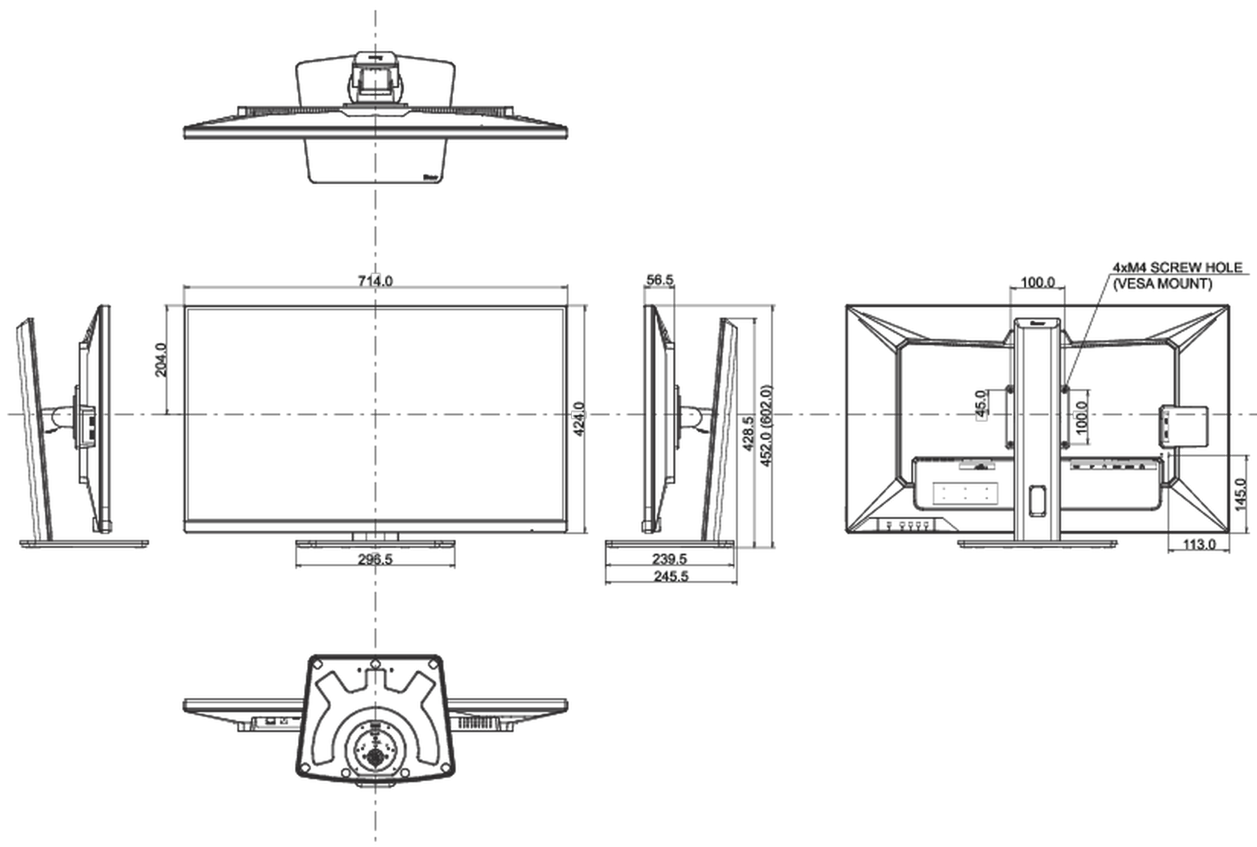

01 DISPLAY EIGENSCHAFTEN

Design	dreiseitig rahmenloses Design
Bilddiagonale	31.5", 80cm
Panel-Technologie	IPS Panel Technology LED, matte Oberfläche
Physikalische Auflösung	3840 x 2160 @60Hz (8.3 megapixel 4K UHD)
Bildformat	16:9
Helligkeit	350 cd/m ²
Kontrastverhältnis	1000:1
Erweitertes Kontrast Verhältnis	80M:1
Reaktionszeit (GTG)	4ms
Blickwinkel	horizontal/vertikal: horizontal°/vertical 178°, rechts/links: 0°/0°, nach oben/unten: 0°/0°
Farbunterstützung	1.07B 10bit (8bit + Hi-FRC) (sRGB: 99%; NTSC: 93%)
Horizontalfrequenz	30 - 135kHz
Arbeitsfläche H x B	698.1 x .392.7mm, 27.5 x 15.5"
Pixelabstand	0.182mm
Farbe	matt, schwarz

04 MECHANISCH

Verstellmöglichkeiten	Höhe, Swivel, Tilt
Höhenverstellbar	150mm

Rotierbar (Pivotfunktion)	90°
Drehwinkel	90°; ° links; 45° rechts
VESA Halterung	100 x 100mm
Kabelmanagement	ja

05 ENTHALTENES ZUBEHÖR

Kabel	Netz, USB, HDMI, DP, USB-C
Sonstige	Leitfaden zur Inbetriebnahme, Sicherheits-Hinweise

06 STROMVERWALTUNG

Netzteil	intern
Stromversorgung	AC 100 - 240V, 50/60Hz
Leistungsaufnahme	48W typisch, 0.5W Standby, 0.5W ausgeschaltet

07 LEISTUNG

Vorschriften	CE, TÜV-Bauart, EAC, PSE, RoHS support, ErP, WEEE, VCCI, REACH, UKCA
REACH SVHC	über 0.1% Blei enthalten

08 ABMESSUNGEN / GEWICHT

Produkt Abmessungen B x H x T	714 x 452 (602) x 239.5mm
Gewicht (ohne Verpackung)	9.9kg
EAN code	4948570121342