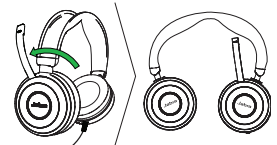

# 2 TRAGESTIL

Es wird empfohlen, das Mikrofon nahe am Mund zu positionieren (2 cm). Das Mikrofon lässt sich für eine individuelle Einstellung nach Belieben biegen.

Wenn Sie Musik hören oder im Freien sind, kann das Mikrofon in der Rille des Überkopfbügels untergebracht werden.

## FLACHE AUFBEWAHRUNG

Die Hörmuscheln können für eine bequeme Aufbewahrung flach zusammengefaltet werden. Das Mikrofon muss dazu vor dem Zusammenfallen aus der Rille des Überkopfbügels genommen und nach hinten geschwenkt werden.