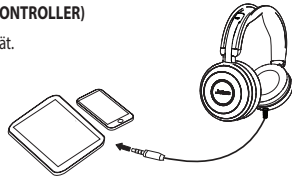

ANSCHLUSS AN DAS MOBILGERÄT (OHNE CONTROLLER)

Stecken Sie das Headset direkt in Ihr Mobilgerät.