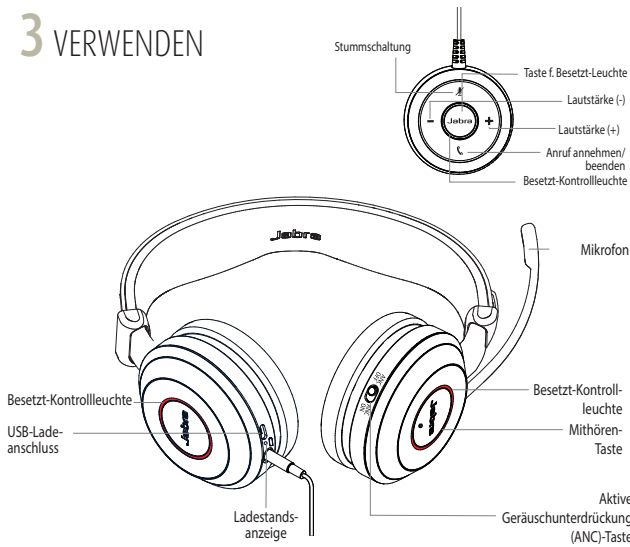

3 VERWENDEN

WUSSTEN SIE SCHON?

Das vollständige Benutzerhandbuch steht unter jabra.com/evolve65 zum Download bereit.

	FUNKTION	MASSNAHME
	Anruf annehmen/beenden	Anruf annehmen/beenden-Taste antippen
	Anruf ablehnen	Anruf annehmen/beenden-Taste zweimal antippen
	Lautstärke anpassen	Lautstärke (+) oder Lautstärke (-) antippen
	Besetzt-Leuchte	Taste Besetzt-Leuchte antippen
	Stummschalten/Stummschaltung aufheben	Stummschalt-Taste antippen oder das Mikrofon aufwärts/abwärts (stumm/nicht stumm) schwenken
	FUNKTION	MASSNAHME
	Aktive Geräuschunterdrückung (ANC)	Die Aktive Geräuschunterdrückung reduziert Außengeräusche. Taste Aktive Geräuschunterdrückung auf Ein/Aus stellen
	Mithören	Die Mithörfunktion erlaubt es, Außengeräusche mitzuhören. Mithören-Taste antippen (ANC muss eingeschaltet sein)

AUFLADEN DES HEADSETS

Der Akku wird bei normaler Verwendung des Headsets mit Controller automatisch aufgeladen. Das Headset wird auch aufgeladen, wenn es über USB-Kabel angeschlossen ist.

Der Ladevorgang dauert ca. 3 Stunden.

FUNKTIONEN UND TECHNISCHE DATEN

- Für Anrufe und Musik
- Einfache Anrufsteuerung
- Aktive Geräuschunterdrückung
- Mithören-Funktion
- Integrierte Besetzt-Leuchte
- Intelligente Jabra-Rufweiterleitung*
- Dezentrierter Mikrofonarm
- Kompatibel mit allen intelligenten Geräten