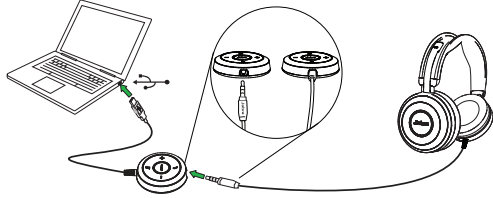

1 ANSCHLIESSEN

ANSCHLUSS AN DEN PC (MIT CONTROLLER)

Stecken Sie das Headset in den Controller und verbinden Sie den Controller mit einem USB-Anschluss am PC.