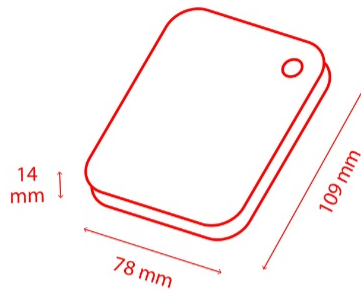

STANDARD
★
TOSHIBA

Handbuch

[Canvio-Basics_UM.pdf](#) 

Werkzeuge

[ToshibaStorageDiagnosticTool_1.30.8920.zip](#) 

Produktdaten

Eckdaten

Schnittstelle	USB 3.2 Gen 1 (USB 2.0-kompatibel)
Max. Übertragungsrate	~ 5,0 Gbit/s
Dateisystem	NTFS (MS Windows) Bei Mac OS Neuformatierung erforderlich
Stromversorgung	über USB-Anschluss (max. 900 mA)
Systemanforderungen	Formatiertes NTFS für Microsoft® Windows® 11, Windows® 10, Windows® 8.1 Ein freier USB 3.2 Gen 1- oder USB 2.0-Anschluss Bei macOS v12.0.1 / v11.5.2 / v10.15 / v10.14 / v10.13 / v10.12 ist eine Neuformatierung erforderlich.

Box Content

Packungsinhalt	Canvio Basics USB 3.2 Gen 1-Kabel (Typ A auf Micro-B) Benutzerhandbuch (auf der Festplatte vorinstalliert)
-----------------------	--

Maße

Gewicht	500 GB: 140 g 1 TB, 2 TB: 149 g 4 TB: 217,5 g
Abmessungen	500 GB, 1 TB, 2 TB: 78 x 109 x 14 mm 4 TB: 78 x 109 x 19,5 mm
Gehäuse	Matt

Produktauswahl

Teilenummer
HDTB440EK3CA
HDTB420EK3AA
HDTB410EK3AA

Kapazität
4 TB
2 TB
1 TB

Farbe
Schwarz
Schwarz
Schwarz

Logistische Informationen:

Abmessungen Verpackung	111 × 38 × 141 mm
Verpackungsgewicht (brutto)	500 GB, 1 TB, 2 TB: 246 g 4 TB: 307 g
Abmessungen Großpackung	123 × 205 × 165 mm
Gewicht Großpackung (brutto)	500 GB, 1 TB, 2 TB: 1,36 kg 4 TB: 1,67 kg
Einheiten pro Großpackung	5
Abmessungen Palette	1150 x 1150 x 130 mm
Palettengewicht (netto)	22 kg
Einheiten pro Palette	1350