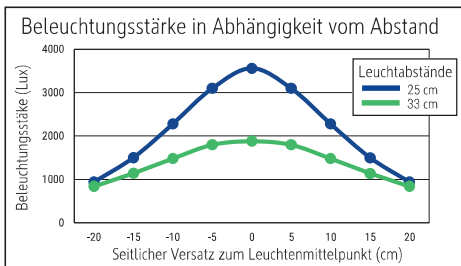

LED-Tischleuchte MAULjoy

COLOUR MY WORK

- **Die fröhliche Tischleuchte in neuer Trendfarbe**
- **Cool: Matte Oberfläche**
- **Extrem sparsam: Moderne LED-Technik, hohe Energie-Effizienz**
- **Klein, aber oho: Gut geeignet für kleine Arbeitsflächen, dabei hohe Lichtleistung**
- **Arm mit Flexbereich zur Einstellung des Leuchtwinkels**
- **Stabil: Fuß und Kopf aus stabilem Kunststoff, Arm aus Metall mit gummierter Oberfläche**
- **Technisches Sicherheitskonzept Made by MAUL**
- Kompakte Form: Platzsparend und handlich, für den Schüler-Schreibtisch
- Praktisch: Diffusor für geringen Schattenwurf
- Schutzart IP20
- Austausch Lichtquelle und Betriebsgerät möglich
- Verpackung recycelbar

Beleuchtungsstärke Leuchte:	1.880 Lux bei 33 cm Abstand
Farbtemperatur (je Lichtquelle):	3.000 Kelvin (warmweiß)
Anzahl Lichtquellen:	1
Energieeffizienzklasse (je Lichtquelle):	D (Spektrum A bis G)
Gewichteter Energieverbrauch (je Lichtquelle):	5 kWh/1000 h
Lebensdauer L70B50 (je Lichtquelle):	15.000 h
Nutzlichtstrom (je Lichtquelle):	769 lm
Fuß:	Standfuß
Material:	Kopf: Kunststoff - Arm: Metall, Gummi - Standfuß: Kunststoff - Fuß: Beschwerungseinlage
Maße:	Höhe: 33,5 cm - Kopf: Ø 11,8 x 1,35 cm - Arm: Länge unten 35,8 cm - Fuß: Ø 13,7 cm
Bewegung:	Kopf: Neigbar, Drehbar - Arm: Neigbar, Drehbar
Position Schalter:	Leuchtenkopf