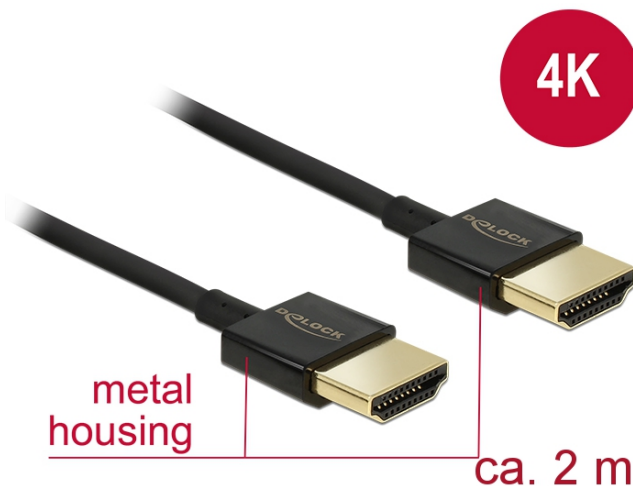

# Delock Przewód High Speed HDMI z siecią Ethernet - HDMI-A, męskie > HDMI-A, męskie, 3D 4K, o długości 2 m, Slim High Quality

## Opis

Ten wysokiej jakości przewód High Speed HDMI z siecią Ethernet firmy Delock wyróżnia się swoją niewielką średnicą oraz krótkimi złączami. Ten potrójnie ekranowany przewód łączy w sobie możliwość szybkiego transferu danych, a także uzyskania połączeń audio/wideo oraz połączenia sieciowego Ethernet. Ze względu na obsługę przepustowości do 18 Gb/s obecnie istnieje możliwość wyświetlania materiału 4K z maks. częstotliwością odświeżania 60 Hz, materiału 3D w rozdzielczości 4K z maks. częstotliwością odświeżania 24 Hz, a także materiału w kinowym formacie obrazu 21:9. Przewód umożliwia jednoczesną transmisję dwóch kanałów wideo w celu wyświetlania strumieni dla dwóch użytkowników na jednym ekranie, a także umożliwia jednoczesną transmisję do czterech kanałów audio. Jakość transmisji audio została znacząco poprawiona poprzez zastosowanie częstotliwości próbkowania o wartości do 1536 kHz.