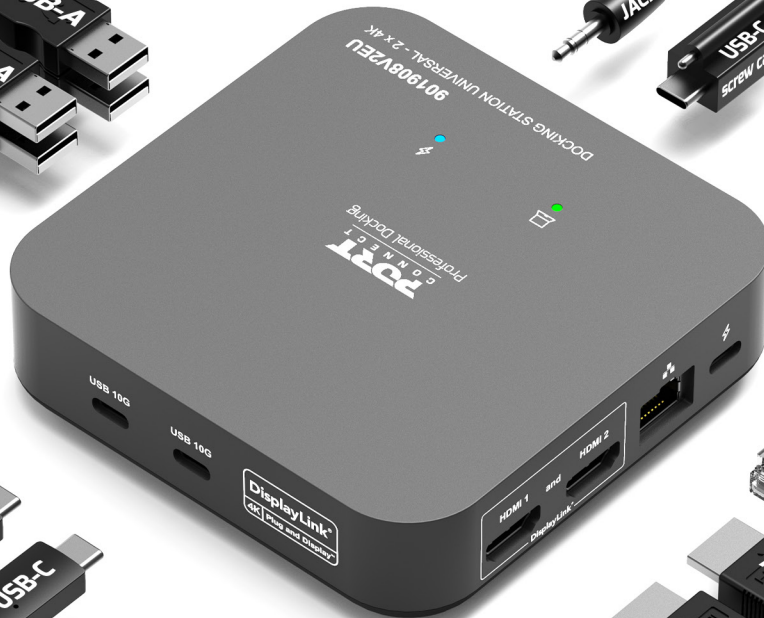

USB-C 2X4K OFFICE DOCKING STATION

STATION D'ACCUEIL DOUBLE ÉCRAN 4K POUR APPAREILS USB-C

For
**USB-C 3.1
Gen 2**

2x 

For **Windows®**, **Mac OS®**
& **Chrome OS™**

UP TO
85W
USB-C
POWER
distribution

For **USB-C**
notebooks

Reinforced USB-C screw cable, securely fixed to the dock
Câble USB-C vissable renforcé, fixé solidement à la station

EN USB-C 3X4K OFFICE DOCKING STATION

- **USB-C docking station for extended laptop connectivity** – Connect multiple devices and displays
- **Dual 4K display support** – Up to 2 screens in 4K via HDMI 2.0
- **Up to 85W Power Delivery™** – Allows to charge the connected laptop
- **Connect up to 10 peripherals** - 2x HDMI, 1x Ethernet, 4x USB-A 3.1 Gen 1 (5Gbps), 2x USB-C 3.1 Gen 2 (10Gbps), 1x Combo Jack 3,5mm
- **Smart power management** – Saves energy when not in use
- **Universal compatibility** - Windows®, macOS® & ChromeOS™
- **Reinforced USB-C screw cable** – Securely fixed to the dock
- **Power LED indicator** – Confirms power-on status
- **Integrated security slot** – Prevents theft or tampering
- **PXE Boot & Wake-on-LAN support** – Enables remote IT management

FR STATION D'ACCUEIL DE BUREAU USB-C 3X4K

- **Station d'accueil USB-C pour étendre la connectivité** – Connectez plusieurs appareils et écrans.
- **Affichage double écran 4K** – Jusqu'à 2 écrans en 4K via HDMI 2.0
- **Alimentation jusqu'à 85W** – Recharge le PC portable connecté
- **Connexion jusqu'à 10 périphériques** - 2x HDMI, 1x Ethernet, 4x USB-A 3.1 Gen 1 (5Gbps), 2x USB-C 3.1 Gen 2 (10Gbps), 1x Combo Jack 3,5mm
- **Gestion intelligente de l'énergie** – Réduit la consommation.
- **Compatibilité universelle** - Windows® macOS® et ChromeOS™
- **Câble USB-C vissable renforcé** – Fixé solidement à la station.
- **Voyant LED d'alimentation** – Indique l'état de fonctionnement.
- **Emplacement antivol intégré** – Pour sécuriser la station.
- **Prise en charge PXE Boot & Wake-on-LAN** – Pour la gestion informatique à distance.