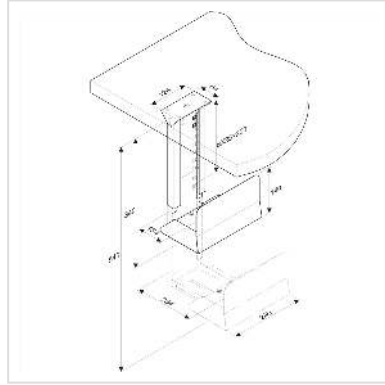

# ROLINE PC-Halter schwarz

<b>Artikelnummer</b>	17.03.1127
<b>Hersteller</b>	ROLINE
<b>Hersteller-Art.-Nr.</b>	17.03.1127
<b>EAN (Einzelstück)</b>	7611990149803

**roline**  
Designed for Professionals

## Stabiler PC Halter zur Untertischmontage für mehr Platz auf Ihrem Arbeitstisch

- Platzsparender PC Halter, schafft mehr Platz auf Ihrem Arbeitstisch
- Stabile Stahlkonstruktion
- Befestigung unter der Tischplatte, Schrauben nicht im Lieferumfang enthalten
- Höhe und Breite einstellbar
- Hinweis: Farbe schwarz

## Technische Daten

Hersteller	ROLINE
Produktgruppe	Büromöbel
Produkttyp	PC-Halterung
Farbe	schwarz
Tragkraft	30 kg
Anzahl Drehpunkte	keine
Befestigung	Untertischplatte
Armlänge maximal	Höhe 390-540mm
Materialgruppe	Metall
Technische Besonderheiten	Breite 134-234 mm
Gewicht	3803.5 g