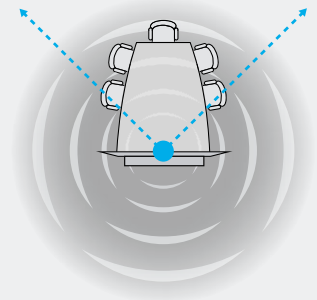

Die häufigsten Konferenz-Standorte

Von: Wainhouse Research, Anywhere Workplace, 2015

Connect Raum-Einrichtung

Bis zu 6 Personen

Connect – Produkteigenschaften

Diagonales 90°-Blickfeld

Mit digitaler Schwenk- und Neige-Funktion sowie mechanischer Neige-Funktion

360°-Klang mit Dreieinhalb-Meter-Radius

Das Akustik-Design sorgt für hochwertige Klangqualität, sodass Benutzer in einem Dreieinhalb-Meter-Radius problemlos hören und gehört werden können.

Omnidirektionale Vollduplex-Mikrofone

Erleben Sie realitätsnahe Gespräche, als wären Sie mit dem Gesprächspartner im selben Raum.

Fernbedienung mit Dockoption

Die Fernbedienung wird von einem Magnetdock über dem Objektiv an Ort und Stelle gehalten, um sowohl Sichtschutz als auch Schutz vor Staub und Kratzern zu gewährleisten.

TECHNISCHE DATEN

KAMERA

Videogespräche in Full HD 1080p-Auflösung (bis zu 1920 x 1080 Pixel), HD-Videogespräche in 720p (bis zu 1280 x 720 Pixel) mit unterstützten Clients

H.264 UVC 1.5 mit skalierbarer Videokodierung (SVC)

Unterstützt H.264 SVC 1080p für Skype for Business und beinhaltet Optimierungen für herausragende Leistung in HD-Videogesprächen mit einzelnen oder mehreren Teilnehmern

Diagonales 90°-Sichtfeld mit Autofokus

Digitaler 4-fach-Zoom in Full HD

RightLight™ 2 Technologie für klare Bilder bei unterschiedlichen Lichtverhältnissen, auch bei schwachem Licht

Digitale Schwenk-, Neige- und Zoom-Funktion per Fernbedienung oder optional per als Download verfügbarer App

Mechanische Neige-Funktion

Kamera-LED für aktive Streaming-Anzeige

FREISPRECHEINRICHTUNG

Integrierte Vollduplex-Freisprecheinrichtung mit Echo- und Rauschunterdrückung

360°-Breitband-Audio mit Rundumklang und Dreieinhalb-Meter-Radius