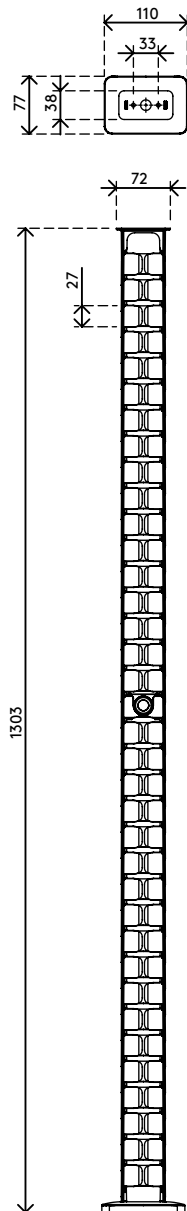

34.462

Addit guide-câbles assis-debout 130 cm set – bureau 462

Ce guide-câbles Addit rassemble et guide vos câbles de votre bureau au sol. La longueur supplémentaire en fait la solution idéale pour les stations de travail assis-debout, et il est facilement modifiable en ajoutant/retirant des composants. La fixation aimant permet au guide-câbles de rester en place, tandis que la base de sol lestée fournit encore plus de stabilité. Fabriqué à 100 % en PP recyclé.

Vous cherchez l'accord parfait pour votre intérieur ? Nous pouvons customiser la couleur et la longueur pour répondre parfaitement à vos besoins.

- Range et rassemble les câbles sous un bureau
- Ajoutez/retirez facilement des composants pour le modifier
- Idéal pour les bureaux assis-debout
- Adapté aux bureaux d'une hauteur allant jusqu'à 1300 mm
- 100 % PP recyclé (polypropylène)
- Permet de ranger jusqu'à 18 câbles de 7 mm
- La base de sol lestée offre davantage de stabilité
- Longueur : 1340 mm
- Fabriqué aux Pays-Bas : design néerlandais, qualité néerlandaise
- Fixation aimant (34.482) et autocollants/vis inclus pour attacher le guide-câbles au bureau
- Éligible au programme de retour Dataflex

Addit guide-câbles assis-debout 130 cm set – bureau 462

2020/11/25

34.462

 245 x 245 x 60 mm

 1 pcs

 argent

 0,80 kg

 805410344627