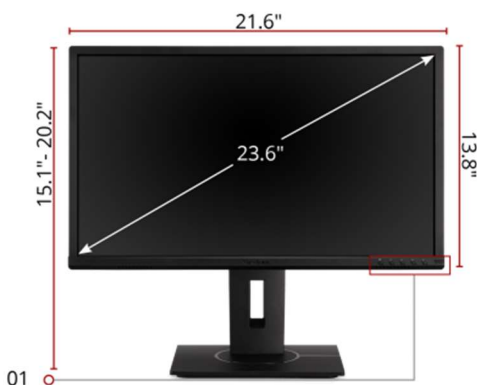

Abmessungen und Anschlüsse

01 Bedienelemente
02 VESA Befestigungen
03 AC in

04 Audio Out 3,5mm
05 Audio In 3,5mm
06 USB A

07 Kensington Lock
08 VGA
09 USB-B

10 USB A
11 HDMI 1.4
12 DisplayPort