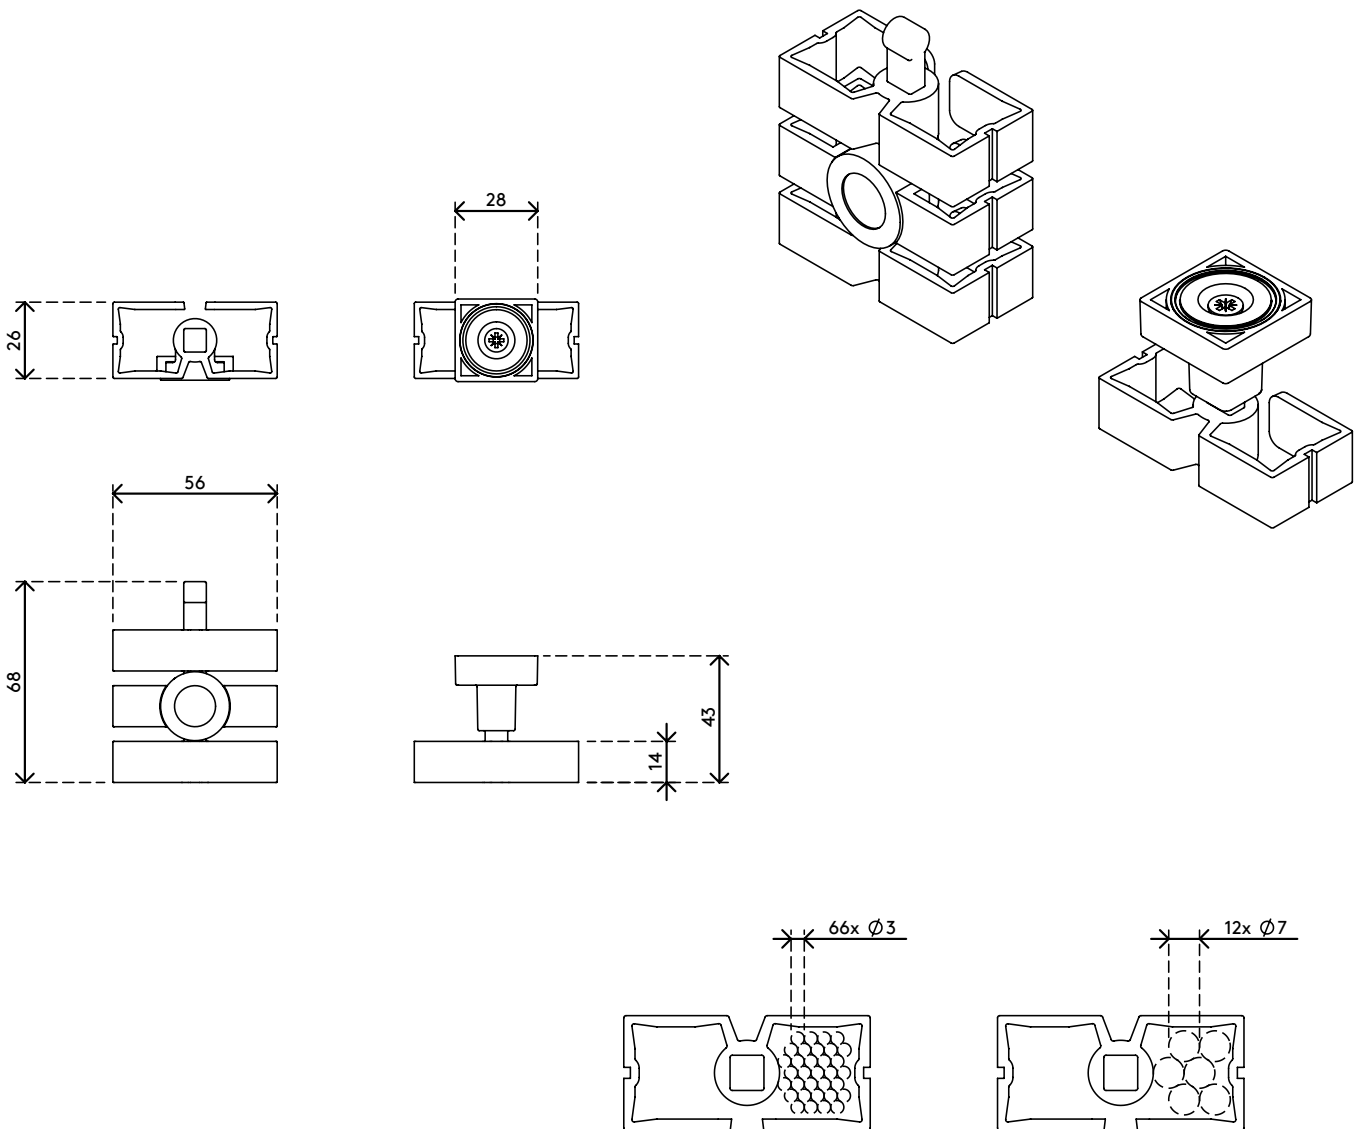

## Addit guide-câbles assis-debout - set magnétique 382

Le set de fixation magnétique permet d'installer le Addit guide-câbles assis-debout sans perdre de temps avec des vis. Il s'attache simplement à un support en métal sous l'ordinateur de bureau. Pour les bureaux avec des pieds ou des traverses en métal, le set de fixation est livré avec un élément intermédiaire qui peut être ajouté au guide-câbles à anneaux assis-debout pour le guider proprement le long d'une traverse/d'un pied en métal.

Attention: Addit guide-câbles assis-debout 372 non inclus

- Kit de montage Addit guide-câbles assis-debout
- Fixation magnétique via des éléments supérieurs et intermédiaires
- Améliore le guidage du guide-câbles
- Pour une utilisation sur des bureaux où une installation avec des vis n'est pas possible