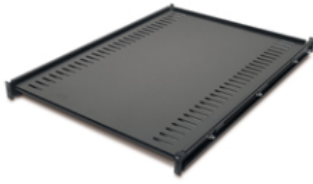

Fiche technique du produit

Spécifications

NetShelter - Plateau fixe - 250lbs/114kg - Noir

AR8122BLK

Statut commercial : Commercialisé

Présentation

Présentation Plateau fixe pour montage en rack d'unités de type tour, de moniteurs et d'autres équipements.

Lead time

Principales

Nombre d'unité de rack	1U
Nombre de câbles	1
Équipement fournis	Guide d'installation Matériel de montage

Physique

Couleur	Noir
Hauteur	4,4 cm
Largeur	47 cm
Profondeur	66 cm
Poids du produit	8,18 kg
Emplacement de montage	Façade
Montage préconisé	No preference
Mode d'installation	Rack montée
Profondeur de montage maximale	82,55 cm
Profondeur de montage minimale	67,31 cm
Charge permanente admissible	113,40 kg statique

Conformité

Normes EIA-310D

Emballage

Type d'emballage 1	PCE
Nb produits dans l'emballage 1	1
Hauteur de l'emballage 1	77,5 cm
Largeur de l'emballage 1	57,6 cm

Longueur de l'emballage 1	8,9 cm
---------------------------	--------