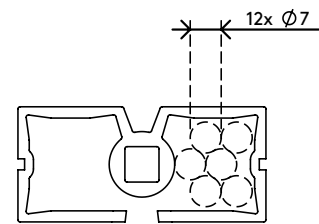

34.370

Addit kabelworm zit-sta 370

Met de Addit kabelworm voor zit-sta-bureaus bergt u kabels netjes op en worden ze van uw bureau naar de vloer geleid. Dankzij het slimme rechthoekige ontwerp verdraait de worm niet en vormt hij zo een gestroomlijnd pad naar de vloer waar een verzwaarde voetplaat ervoor zorgt dat de worm gewoon stevig op zijn plaats blijft. Hierdoor is de worm ideaal voor zit-sta-bureaus tot 127 cm hoog. Door de Addit kabelworm voor zit-sta-bureaus houdt u uw bureau(-omgeving) vrij van kabels. Bovendien wordt uw werkomgeving nog veiliger met deze nette oplossing.

- Voor het opruimen en bundelen van kabels onder het bureau
- Lengte: 1340 mm
- Geschikt voor zit-sta-bureaus-bureaus tot 1270 mm hoog
- Makkelijk aan te passen door items toe te voegen/te verwijderen
- Verzwaarde vloerplaat voor stabiliteit
- Geschikt voor 12 kabels tot 7 mm dik
- Verkrijgbaar in 3 kleuren: zilver, wit of zwart
- Te combineren met magnetische bevestigingsset 34.380 voor bureaus met metalen (gekruste) poten.

addit

Addit kabelworm zit-sta 370

2018/11/29

34.370

 370 x 290 x 62 mm

 1 pcs

 wit

 0,845 kg