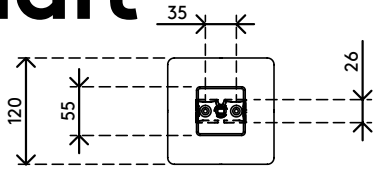

34.370

Addit kabelworm zit-sta 370

Met de Addit kabelworm voor zit-sta-bureaus bergt u kabels netjes op en worden ze van uw bureau naar de vloer geleid. Dankzij het slimme rechthoekige ontwerp verdraait de worm niet en vormt hij zo een gestroomlijnd pad naar de vloer waar een verzwaarde voetplaat ervoor zorgt dat de worm gewoon stevig op zijn plaats blijft. Hierdoor is de worm ideaal voor zit-sta-bureaus tot 127 cm hoog. Door de Addit kabelworm voor zit-sta-bureaus houdt u uw bureau(-omgeving) vrij van kabels. Bovendien wordt uw werkomgeving nog veiliger met deze nette oplossing.

- Voor het opruimen en bundelen van kabels onder het bureau
- Lengte: 1340 mm
- Geschikt voor zit-sta-bureaus-bureaus tot 1270 mm hoog
- Makkelijk aan te passen door items toe te voegen/te verwijderen
- Verzwaarde vloerplaat voor stabiliteit
- Geschikt voor 12 kabels tot 7 mm dik
- Verkrijgbaar in 3 kleuren: zilver, wit of zwart
- Te combineren met magnetische bevestigingsset 34.380 voor bureaus met metalen (gekruste) poten.

addit

Addit kabelworm zit-sta 370

2018/11/29

34.370

 370 x 290 x 62 mm

 1 pcs

 wit

 0,845 kg