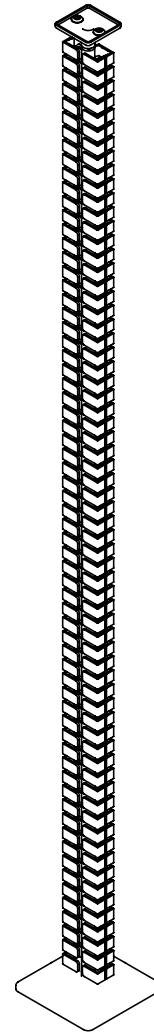

34.370

Addit kabelworm zit-sta 370

Met de Addit kabelworm voor zit-sta-bureaus bergt u kabels netjes op en worden ze van uw bureau naar de vloer geleid. Dankzij het slimme rechthoekige ontwerp verdraait de worm niet en vormt hij zo een gestroomlijnd pad naar de vloer waar een verzwaarde voetplaat ervoor zorgt dat de worm gewoon stevig op zijn plaats blijft. Hierdoor is de worm ideaal voor zit-sta-bureaus tot 127 cm hoog. Door de Addit kabelworm voor zit-sta-bureaus houdt u uw bureau(-omgeving) vrij van kabels. Bovendien wordt uw werkomgeving nog veiliger met deze nette oplossing.

- Voor het opruimen en bundelen van kabels onder het bureau
- Lengte: 1340 mm
- Geschikt voor zit-sta-bureaus-bureaus tot 1270 mm hoog
- Makkelijk aan te passen door items toe te voegen/te verwijderen
- Verzwaarde vloerplaat voor stabiliteit
- Geschikt voor 12 kabels tot 7 mm dik
- Verkrijgbaar in 3 kleuren: zilver, wit of zwart
- Te combineren met magnetische bevestigingsset 34.380 voor bureaus met metalen (gekruste) poten.

addit

Addit kabelworm zit-sta 370

2018/11/29

34.370

 370 x 290 x 62 mm

 1 pcs

 wit

 0,845 kg