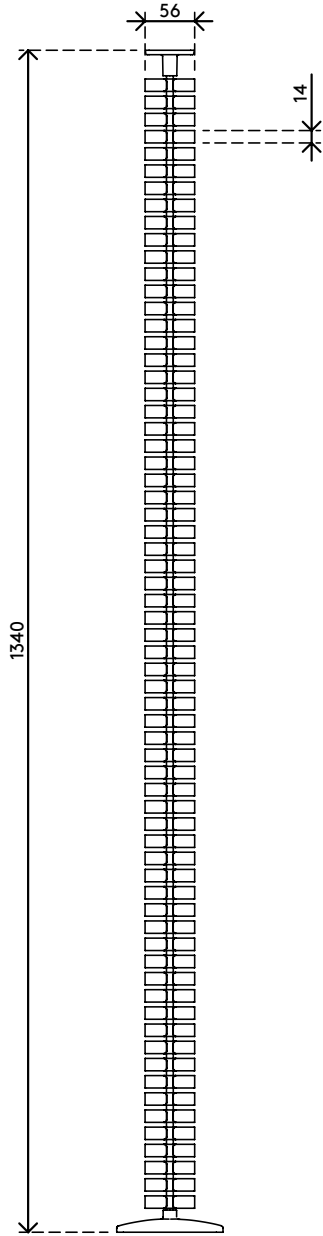

34.370

Addit kabelworm zit-sta 370

Met de Addit kabelworm voor zit-sta-bureaus bergt u kabels netjes op en worden ze van uw bureau naar de vloer geleid. Dankzij het slimme rechthoekige ontwerp verdraait de worm niet en vormt hij zo een gestroomlijnd pad naar de vloer waar een verzwaarde voetplaat ervoor zorgt dat de worm gewoon stevig op zijn plaats blijft. Hierdoor is de worm ideaal voor zit-sta-bureaus tot 127 cm hoog. Door de Addit kabelworm voor zit-sta-bureaus houdt u uw bureau(-omgeving) vrij van kabels. Bovendien wordt uw werkomgeving nog veiliger met deze nette oplossing.

- Voor het opruimen en bundelen van kabels onder het bureau
- Lengte: 1340 mm
- Geschikt voor zit-sta-bureaus-bureaus tot 1270 mm hoog
- Makkelijk aan te passen door items toe te voegen/te verwijderen
- Verzwaarde vloerplaat voor stabiliteit
- Geschikt voor 12 kabels tot 7 mm dik
- Verkrijgbaar in 3 kleuren: zilver, wit of zwart
- Te combineren met magnetische bevestigingsset 34.380 voor bureaus met metalen (gekruste) poten.

addit

Addit kabelworm zit-sta 370

2018/11/29

34.370

 370 x 290 x 62 mm

 1 pcs

 wit

 0,845 kg