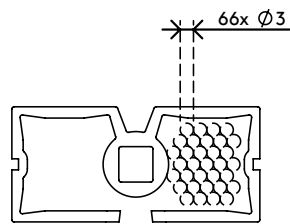

34.370

Addit kabelworm zit-sta 370

Met de Addit kabelworm voor zit-sta-bureaus bergt u kabels netjes op en worden ze van uw bureau naar de vloer geleid. Dankzij het slimme rechthoekige ontwerp verdraait de worm niet en vormt hij zo een gestroomlijnd pad naar de vloer waar een verzwaarde voetplaat ervoor zorgt dat de worm gewoon stevig op zijn plaats blijft. Hierdoor is de worm ideaal voor zit-sta-bureaus tot 127 cm hoog. Door de Addit kabelworm voor zit-sta-bureaus houdt u uw bureau(-omgeving) vrij van kabels. Bovendien wordt uw werkomgeving nog veiliger met deze nette oplossing.

- Voor het opruimen en bundelen van kabels onder het bureau
- Lengte: 1340 mm
- Geschikt voor zit-sta-bureaus-bureaus tot 1270 mm hoog
- Makkelijk aan te passen door items toe te voegen/te verwijderen
- Verzwaarde vloerplaat voor stabiliteit
- Geschikt voor 12 kabels tot 7 mm dik
- Verkrijgbaar in 3 kleuren: zilver, wit of zwart
- Te combineren met magnetische bevestigingsset 34.380 voor bureaus met metalen (gekruste) poten.

addit

Addit kabelworm zit-sta 370

2018/11/29

34.370

 370 x 290 x 62 mm

 1 pcs

 wit

 0,845 kg