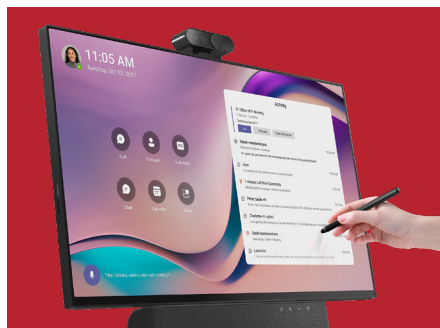

sostenibilità

ThinkSmart View Plus è progettato come sistema modulare e consente agli utenti di aggiornare nel tempo i singoli accessori, come la webcam e l'altoparlante, senza dover sostituire l'intero prodotto. Lenovo è leader di settore nell'utilizzo di materie plastiche post-consumo (PCC) e View Plus è progettato con il maggior numero possibile di parti in plastica stampate, eliminando i passaggi non necessari dal processo di produzione e rendendo queste parti più facili da riciclare alla fine del ciclo di vita dei prodotti.