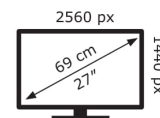

VA27AQSB

EAN 4718017802352

Produkt Nummer 90LM06G0-B01170

- 68,58cm (27 Zoll) Full HD (2560 x 1440), IPS-Display mit LED-Hintergrundbeleuchtung und weitem Betrachtungswinkel von 178°
- Eine Bildwiederholrate von bis zu 75Hz mit der Adaptive-Sync-Technologie verhindert Nachzieheffekte und sorgt für eine scharfe, kristallklare Videowiedergabe
- Umfangreiche Anschlussmöglichkeiten inklusive HDMI, DisplayPort und einem USB-Hub
- Ergonomisches Design mit 150mm Höhenverstellung sowie 180° Schwenk-, +35° ~ -5° Neige- und 90° Pivot-Funktion für eine komfortable Nutzung
- ASUS Eye-Care-Monitore verfügen über die vom TÜV Rheinland zertifizierten Flicker-Free- und Low-Blue-Light-Technologien für eine besonders angenehme Nutzung
- Unterstützt sowohl Adaptive-Sync mit NVIDIA-GeForce*-Grafikkarten als auch FreeSync mit AMD-Radeon-Grafikkarten. *Kompatibel mit NVIDIA-GeForce-GTX-10-, GTX-16-, RTX-20- und neueren Grafikkarten.

24 kWh/1000h

2019/2013