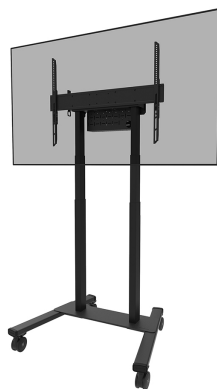

FL55-875BL1

NEOMOUNTS BY NEWSTAR SUPPORT AU SOL

CARACTÉRISTIQUES

GÉNÉRAL

Taille de l'écran min.*	37 inch
Taille de l'écran max.*	100 inch
Poids max.	110 kg (par écran)
Écrans	1
Modèle VESA	100x100 mm 100x150 mm 100x200 mm 120x120 mm 200x100 mm 200x200 mm 200x300 mm 200x400 mm 300x100 mm 300x200 mm 300x300 mm 350x350 mm 400x200 mm 400x300 mm 400x400 mm 400x500 mm 400x600 mm 440x400 mm 500x400 mm 600x200 mm 600x300 mm 600x400 mm 600x500 mm 600x600 mm 680x300 mm 800x200 mm 800x400 mm 800x500 mm 800x600 mm
VESA minimum	100x100 mm
VESA maximum	800x600 mm

Neomounts

Neomounts

Neomounts by Newstar FL55-875BL1 support au sol motorisé pour écrans 37-100" - Noir

Le Neomounts by Newstar FL55-875BL1 est un support au sol mobile pour les écrans jusqu'à 100" avec une capacité de poids maximale de 110 kg. Le chariot est doté d'un réglage motorisé de la hauteur de 65 cm (35 mm/seconde), il s'actionne avec une télécommande filaire et dispose d'un système anti-collision pour plus de sécurité. Un compartiment matériel, verrouillable et ventilé, avec ouverture pour les câbles, est inclus et optionnel pour l'installation.

Le chariot est doté de poignées pratiques et de quatre solides roues pivotantes de 10 cm à double blocage qui vous permettent de déplacer et d'utiliser le pied de sol où vous le souhaitez. Grâce aux grandes roues pivotantes, les seuils de portes ou les moquettes ne posent aucun problème au FL55-875BL1. L'empattement de conception ouverte permet un accès facile à l'écran (tactile) et facilite le déplacement autour des objets. Le passage de câbles inclus, mais optionnel en installation, permet de dissimuler et d'acheminer les câbles du sol à l'écran. Un support pratique de gestion des câbles, situé à l'arrière du chariot, permet un déplacement facile et sûr. De plus, au bas du chariot, un espace avec des trous d'attache est disponible pour installer une multiprise.