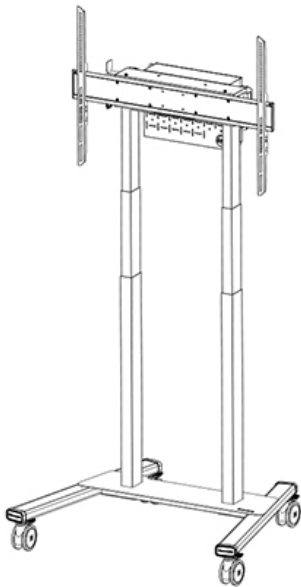

FL55-875BL1

NEOMOUNTS BY NEWSTAR SUPPORT AU SOL

Neomounts