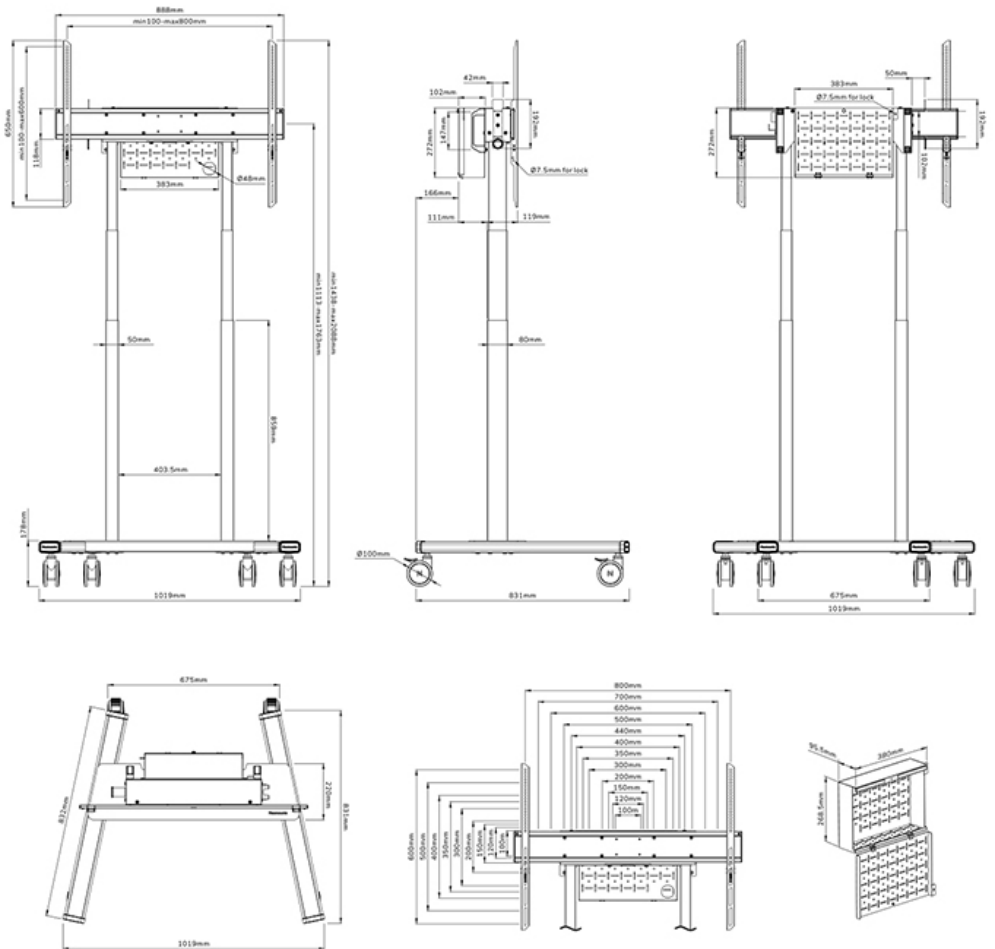

FONCTIONNALITÉ

Type	Fixé
Réglage de la hauteur	115,2-180,2 cm
Hauteur	212,7 cm
Largeur	101,9 cm
Profondeur	83,1 cm
Type de réglage	Motorisé
Verrouillable	Bloccabile - Serratura non inclusa

INFORMATIONS

Couleur	Noir
Matériau principal	Acier
Garantie	5 ans
EAN code	8717371449711

Le chariot est doté de poignées pratiques et de quatre solides roues pivotantes de 10 cm à double blocage qui vous permettent de déplacer et d'utiliser le pied de sol où vous le souhaitez. Grâce aux grandes roues pivotantes, les seuils de portes ou les moquettes ne posent aucun problème au FL55-875BL1. L'empattement de conception ouverte permet un accès facile à l'écran (tactile) et facilite le déplacement autour des objets. Le passage de câbles inclus, mais optionnel en installation, permet de dissimuler et d'acheminer les câbles du sol à l'écran. Un support pratique de gestion des câbles, situé à l'arrière du chariot, permet un déplacement facile et sûr. De plus, au bas du chariot, un espace avec des trous d'attache est disponible pour installer une multiprise.

Le support de sol est packagé partiellement préassemblé, pour garantir une installation rapide et facile. Le présentoir peut être sécurisé en verrouillant les supports à l'aide d'un cadenas (non inclus). De plus, le FL55-875BL1 est emballé de manière compacte pour un transport et un stockage optimisés.

*Remarque : Les tailles en pouces indiquées ne sont qu'une indication et sont combinées avec le poids maximum et les dimensions VESA. Par

FL55-875BL1

NEOMOUNTS BY NEWSTAR SUPPORT AU SOL

Neomounts