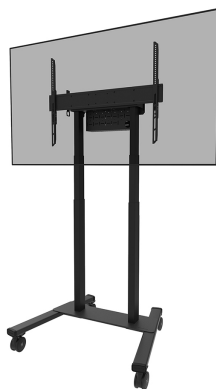

FL55-875BL1

NEOMOUNTS BY NEWSTAR SOPORTE DE

ESPECIFICACIONES

GENERAL

Tamaño mín. pantalla*	37 inch
Tamaño máx. pantalla*	100 inch
Peso máximo	110 kg (por pantalla)
Pantallas	1
Patrón VESA	100x100 mm 100x150 mm 100x200 mm 120x120 mm 200x100 mm 200x200 mm 200x300 mm 200x400 mm 300x100 mm 300x200 mm 300x300 mm 350x350 mm 400x200 mm 400x300 mm 400x400 mm 400x500 mm 400x600 mm 440x400 mm 500x400 mm 600x200 mm 600x300 mm 600x400 mm 600x500 mm 600x600 mm 680x300 mm 800x200 mm 800x400 mm 800x500 mm 800x600 mm
VESA mínimo	100x100 mm
VESA máximo	800x600 mm

FUNCIONALIDAD

Tipo	Fijo
Ajuste de altura	115,2-180,2 cm
Altura	212,7 cm
Ancho	101,9 cm
Profundidad	83,1 cm
Tipo de ajuste	Motorizado
Bloqueable	Bloqueable - candado no incluido

INFORMACIÓN

Color	Negro
Material principal	Acero
Garantía	5 años
EAN code	8717371449711

Neomounts