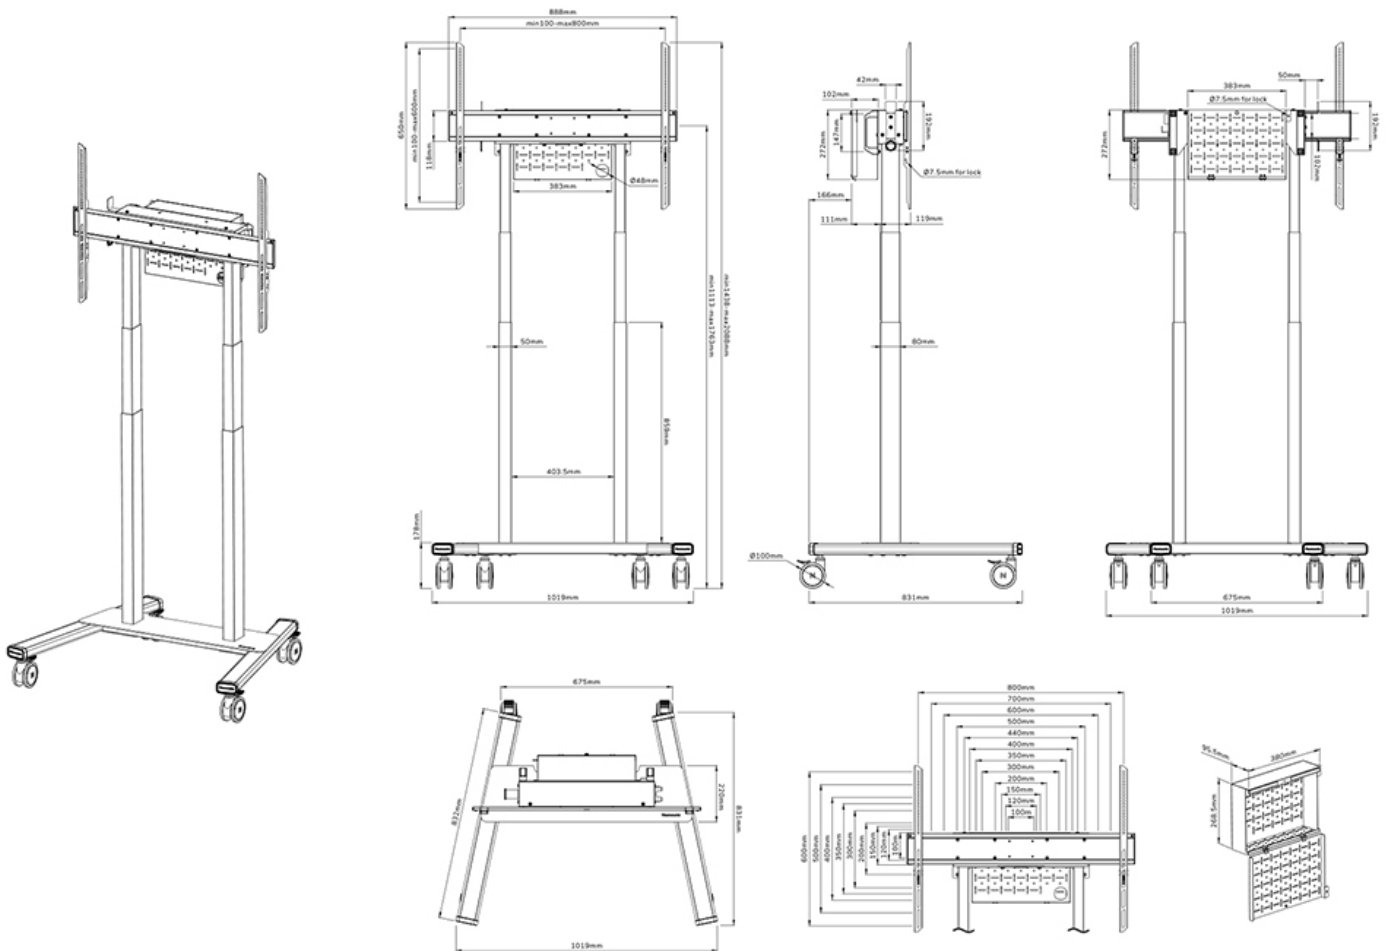

FL55-875BL1

NEOMOUNTS BY NEWSTAR SOPORTE DE

Neomounts