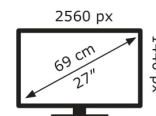

VA27AQS

EAN 4718017802352

Produkt Nummer 90LM06G0-B01170

- 68,58cm (27 Zoll) WQHD (2560 x 1440), IPS-Display mit LED-Hintergrundbeleuchtung und weitem Betrachtungswinkel von 178°
- Eine Bildwiederholrate von bis zu 75Hz mit der Adaptive-Sync-Technologie verhindert Nachzieheffekte und sorgt für eine scharfe, kristallklare Videowiedergabe
- Umfangreiche Anschlussmöglichkeiten inklusive HDMI, DisplayPort und einem USB-Hub
- Ergonomisches Design mit 150mm Höhenverstellung sowie 180° Schwenk-, +35° ~ -5° Neige- und 90° Pivot-Funktion für eine komfortable Nutzung
- ASUS Eye-Care-Monitore verfügen über die vom TÜV Rheinland zertifizierten Flicker-Free- und Low-Blue-Light-Technologien für eine besonders angenehme Nutzung

22 kWh/1000h

2019/2013