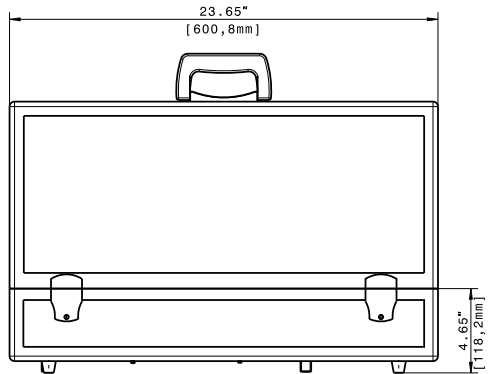

### Technische Daten

Abmessungen: 600 x 270 x 380 mm;  
Betriebsspannung: 100-240V AC -  
50/60 Hz; Gewicht: 8,3 kg (bestückt)

Fabrikat: Sennheiser TourGuide 2020-D /  
EZL 2020-20L

## Der EZL 2020-20L Lade- und Transportkoffer

dient sowohl als Aufbewahrungsort für das gesamte Equipment als auch als Ladestation für Hörer und Sender. 20 Ladeschächte für die Kinnbügelhörer und zwei Ladeschächte für den Sender und dessen Akku sind hierfür vorgesehen. Viel Arbeit erspart der grüne „Copy“-Knopf: Einfach einen Empfänger auf den gewünschten Empfangskanal einstellen, den Knopf drücken, und schon werden automatisch alle eingesetzten Empfänger auf die gleiche Frequenz und eine mittlere Lautstärke gesetzt.

## TECHNISCHE DATEN

Temperaturbereich (Betrieb) .....	0 – +40 °C
Netzspannung .....	100–240 VAC (50/60 Hz)
Leistungsaufnahme .....	max. 70 W
Spannung .....	5 V pro Ladeschacht
Stromversorgung .....	400 mA pro Ladeschacht
Ladezeit .....	< 2,5 Stunden HDE 2020-D < 5 Stunden EK 2020-D < 3,5 h SK 2020-D / BA 2015
Abmessungen .....	600 x 270 x 380 mm
Gewicht .....	8,3 kg
Farbe .....	Alu
Lieferumfang .....	EZL 2020-20 Ladekoffer, Bedienungsanleitung

### ABMESSUNGEN

Sicht ohne Deckel /  
view without cover