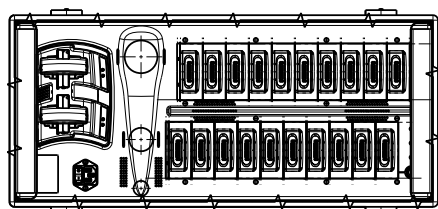

## Der EZL 2020-20L Lade- und Transportkoffer

dient sowohl als Aufbewahrungsort für das gesamte Equipment als auch als Ladestation für Hörer und Sender. 20 Ladeschächte für die Kinnbügelhörer und zwei Ladeschächte für den Sender und dessen Akku sind hierfür vorgesehen. Viel Arbeit erspart der grüne „Copy“-Knopf: Einfach einen Empfänger auf den gewünschten Empfangskanal einstellen, den Knopf drücken, und schon werden automatisch alle eingesetzten Empfänger auf die gleiche Frequenz und eine mittlere Lautstärke gesetzt.

## TECHNISCHE DATEN

Temperaturbereich (Betrieb) .....	0 – +40 °C
Netzspannung .....	100–240 VAC (50/60 Hz)
Leistungsaufnahme .....	max. 70 W
Spannung .....	5 V pro Ladeschacht
Stromversorgung .....	400 mA pro Ladeschacht
Ladezeit .....	< 2,5 Stunden HDE 2020-D < 5 Stunden EK 2020-D < 3,5 h SK 2020-D / BA 2015
Abmessungen .....	600 x 270 x 380 mm
Gewicht .....	8,3 kg
Farbe .....	Alu
Lieferumfang .....	EZL 2020-20 Ladekoffer, Bedienungsanleitung

### ABMESSUNGEN

Sicht ohne Deckel /  
view without cover