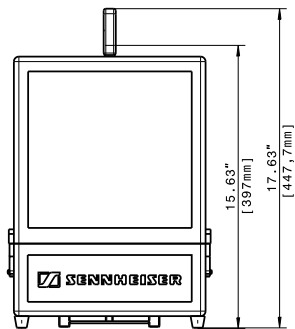

### Technische Daten

Abmessungen: 600 x 270 x 380 mm;  
Betriebsspannung: 100-240V AC -  
50/60 Hz; Gewicht: 8,3 kg (bestückt)

Fabrikat: Sennheiser TourGuide 2020-D /  
EZL 2020-20L

## Der EZL 2020-20L Lade- und Transportkoffer

dient sowohl als Aufbewahrungsort für das gesamte Equipment als auch als Ladestation für Hörer und Sender. 20 Ladeschächte für die Kinnbügelhörer und zwei Ladeschächte für den Sender und dessen Akku sind hierfür vorgesehen. Viel Arbeit erspart der grüne „Copy“-Knopf: Einfach einen Empfänger auf den gewünschten Empfangskanal einstellen, den Knopf drücken, und schon werden automatisch alle eingesetzten Empfänger auf die gleiche Frequenz und eine mittlere Lautstärke gesetzt.

## TECHNISCHE DATEN

Temperaturbereich (Betrieb) .....	0 – +40 °C
Netzspannung .....	100–240 VAC (50/60 Hz)
Leistungsaufnahme .....	max. 70 W
Spannung .....	5 V pro Ladeschacht
Stromversorgung .....	400 mA pro Ladeschacht
Ladezeit .....	< 2,5 Stunden HDE 2020-D < 5 Stunden EK 2020-D < 3,5 h SK 2020-D / BA 2015
Abmessungen .....	600 x 270 x 380 mm
Gewicht .....	8,3 kg
Farbe .....	Alu
Lieferumfang .....	EZL 2020-20 Ladekoffer, Bedienungsanleitung

### ABMESSUNGEN

Sicht ohne Deckel /  
view without cover