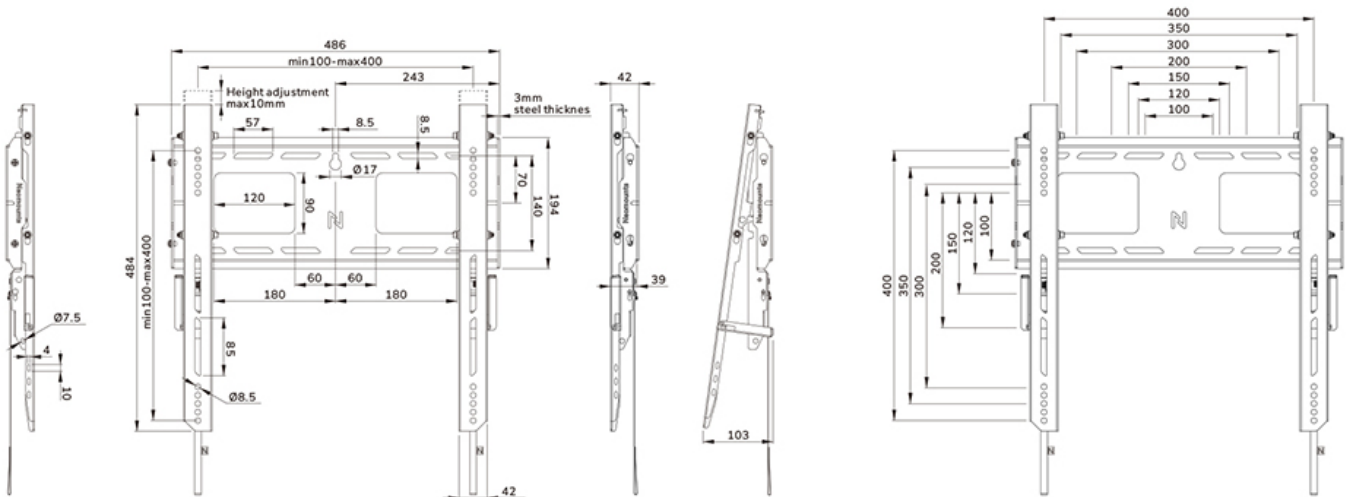

Neomounts

Neomounts

Neomounts WL30-750BL14 feste Wandhalterung für 32-75" Bildschirme - Schwarz

Die Neomounts WL30-750BL14 LEVEL ist die ultimative Lösung, um ein interaktives oder schweres Display bis zu 75" mit einer maximalen Tragkraft von 100 kg zuverlässig zu befestigen. Diese Schwerlast-Wandhalterung verfügt über eine hochprofilierte Wandplatte, ist für optimale Stabilität und Präzision ausgelegt und garantiert eine sichere Befestigung des Displays auch auf unebenen Wandflächen. Die Wandhalterung wurde speziell für die solideste und stabilste Touchscreen-Erfahrung entwickelt. Die Halterungen des WL30-750BL14 verfügen über tiefenverstellbare Wandstützpunkte an den unteren Halterungen für eine bessere Gewichtsverteilung und maximale Stabilität. Die Wandhalterung verfügt über individuell einstellbare Halterungen (10 mm), um die Höhe des Displays sicher einzustellen oder zu nivellieren.

Die LEVEL-750 Wandhalterung hat eine Profiltiefe von 4,2 cm und ist für Displays nach dem VESA-Lochbild 100x100 bis 400x400 mm geeignet. Die schnell zu installierende Wandplatte ermöglicht die Montage mehrerer Bildschirme, während eine intelligente Kickstand-Serviceposition einen einfachen Zugang zu Kabeln und Anschlüssen ermöglicht. Darüber hinaus verfügt die Wandplatte über spezielle Aussparungen für Steckdosen und die Befestigung von Hardware und Kabeln. Die Wandplatte ist mit mehreren perforierten Löchern für die einfache Befestigung von Kabelbindern ausgestattet und bietet Platz für die Aufbewahrung von Kabeln, so dass ein sauberer und ordentlicher Abschluss gewährleistet ist.

Für eine einfache und effektive Aufbewahrung kann ein optional erhältliches AV-Rack an der linken oder rechten Seite der Halterung angebracht werden.

WL30-750BL14

NEOMOUNTS

Neomounts

Measuring unit: mm