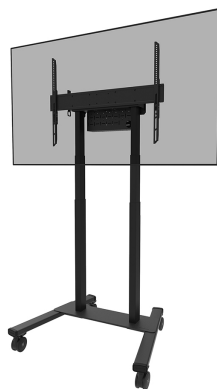

FL55-875BL1

NEOMOUNTS BY NEWSTAR GEMOTORISEERDE

SPECIFICATIES

ALGEMEEN

Min. beeldformaat*	37 inch
Max. beeldformaat*	100 inch
Max. draagvermogen	110 kg (per scherm)
Schermen	1
VESA patroon	100x100 mm 100x150 mm 100x200 mm 120x120 mm 200x100 mm 200x200 mm 200x300 mm 200x400 mm 300x100 mm 300x200 mm 300x300 mm 350x350 mm 400x200 mm 400x300 mm 400x400 mm 400x500 mm 400x600 mm 440x400 mm 500x400 mm 600x200 mm 600x300 mm 600x400 mm 600x500 mm 600x600 mm 680x300 mm 800x200 mm 800x400 mm 800x500 mm 800x600 mm
VESA minimaal	100x100 mm
VESA maximaal	800x600 mm

FUNCTIONALITEIT

Type	Vlak
Hoogteverstelling	115,2-180,2 cm
Hoogte	212,7 cm
Breedte	101,9 cm
Diepte	83,1 cm
Verstellingstype	Elektrisch
Vergendelbaar	Vergendelbaar - Slot niet inbegrepen

INFORMATIE

Kleur	Zwart
Hoofdmateriaal	Staal
Garantie	5 jaar
EAN code	8717371449711

Neomounts