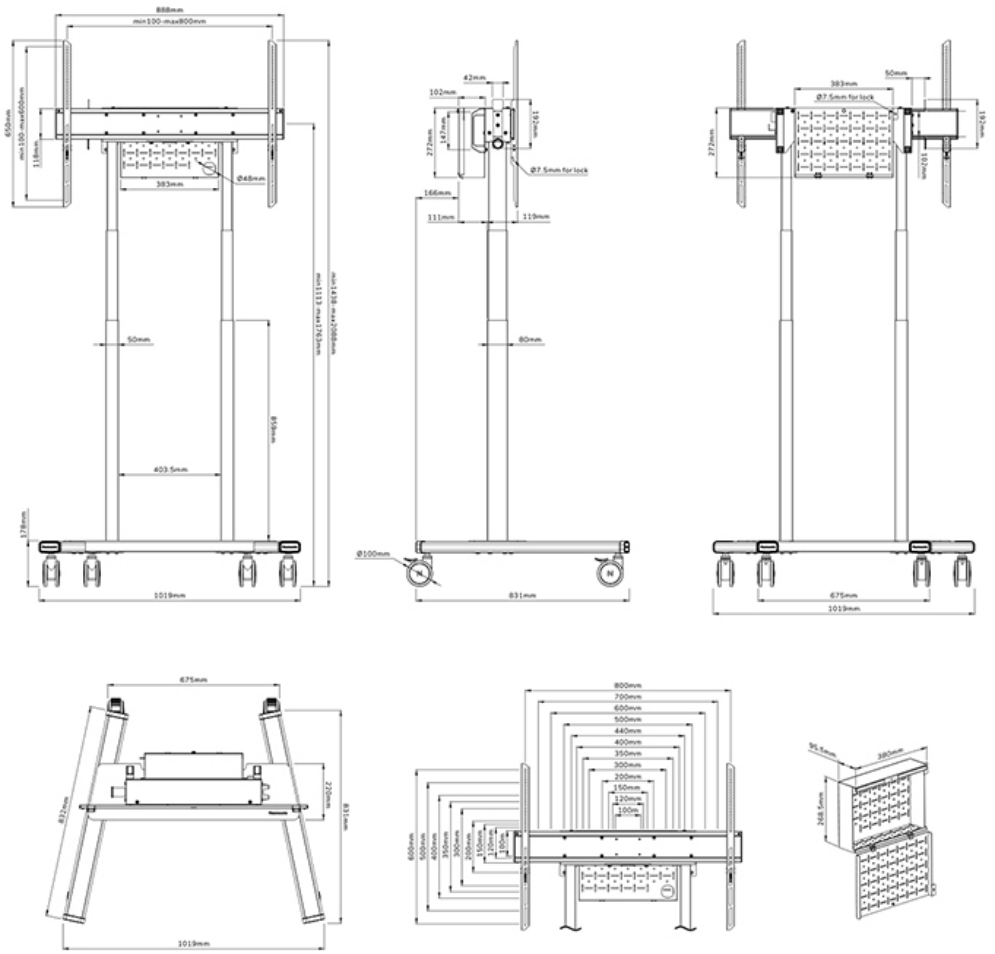

FL55-875BL1

NEOMOUNTS BY NEWSTAR GEMOTORISEERDE

Neomounts