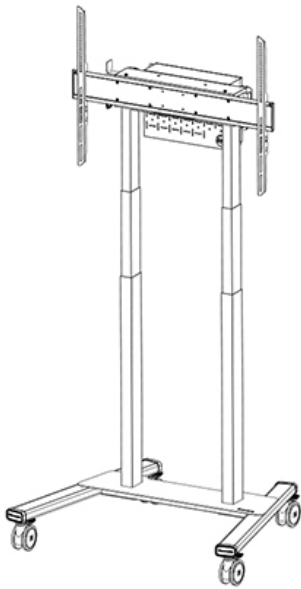

FL55-875BL1

NEOMOUNTS BY NEWSTAR GEMOTORISEERDE

Neomounts