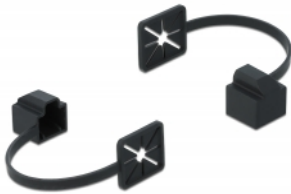

Příslušenství