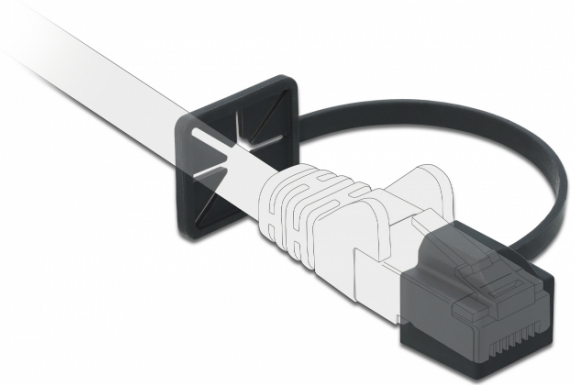

## Delock Prachová záslepka pro RJ45 samec s montážní přichytkou, černý

### Popis

Tato prachová záslepka od Delocku může ochránit konektory RJ45 na síťových kabelech od špíny nebo poničení.

### Bezpečné uchycení na konektor

Díky integrované přichytce lze protiprachovou ochrannou čepičku připevnit ke kabelu, takže zajišťuje přídavné bezpečné a pevné přichycení.

### Specifikace

- Prachová záslepka pro RJ45 samec
- Přichytka k přichycení kabelu
- Materiál: plast
- Barva: černá
- Rozměry (DxŠxV): cca. 14,7 x 14,0 x 10,7 mm