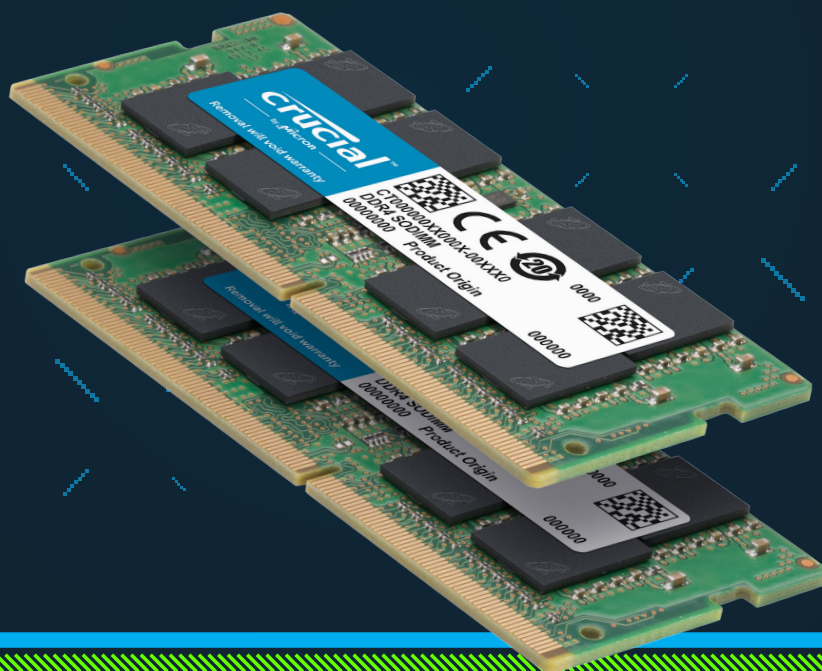

MEMÓRIA DE NOTEBOOK CRUCIAL[®]

A FORMA FÁCIL E RÁPIDA DE MELHORAR O DESEMPENHO DO SEU NOTEBOOK

Existe cura para computador lento: mais memória. Desenvolvida para ajudar o seu sistema a operar com mais velocidade e consistência, a memória de notebook Crucial[®] é o modo mais fácil e econômico para melhorar o desempenho do seu sistema. Carregue programas com mais rapidez. Tenha mais responsividade. Execute aplicativos que consomem muitos dados sem dificuldades e aumente a capacidade do seu notebook de trabalhar em várias tarefas ao mesmo tempo.

Deixe tudo no seu computador mais rápido

Execute inúmeras tarefas sem dor de cabeça

Fácil de instalar

Maximize o valor do seu sistema

MEMÓRIA DE NOTEBOOK CRUCIAL®

Deixe tudo no seu computador mais rápido

A memória é um componente do computador que oferece acesso de curto prazo a dados. Como as operações sequenciais do seu sistema dependem do acesso de curto prazo a dados — para carregar aplicativos, navegar na internet ou editar uma planilha — a velocidade e a quantidade de memória que ele tem são essenciais. Carregue aplicativos em segundos, aumentando a velocidade da sua memória e instalando mais módulos.

Execute inúmeras tarefas sem dor de cabeça

Se você é como a gente, faz muitas coisas ao mesmo tempo no computador. Às vezes, por exemplo, você edita um documento enquanto vê algumas fotos e pesquisa na internet. Esse comportamento, naturalmente, leva a um problema de desempenho: todo aplicativo que você abre precisa de memória e compete por um conjunto limitado de recursos. Supere esse problema instalando módulos de alta densidade em cada um de seus slots de memória para ser capaz de trabalhar em várias tarefas sem dor de cabeça.